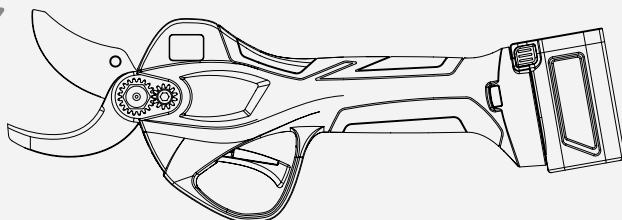

## COMPARATIVA MODELOS

PS32

PS32

- Peso tijera + batería: 938g
- Potencia: 16,8V - 2500mA
- Diámetro de corte: 35mm

PS37

PS37

- Peso tijera + batería: 1195g
- Potencia: 21,6V - 2500mA
- Diámetro de corte: 40mm