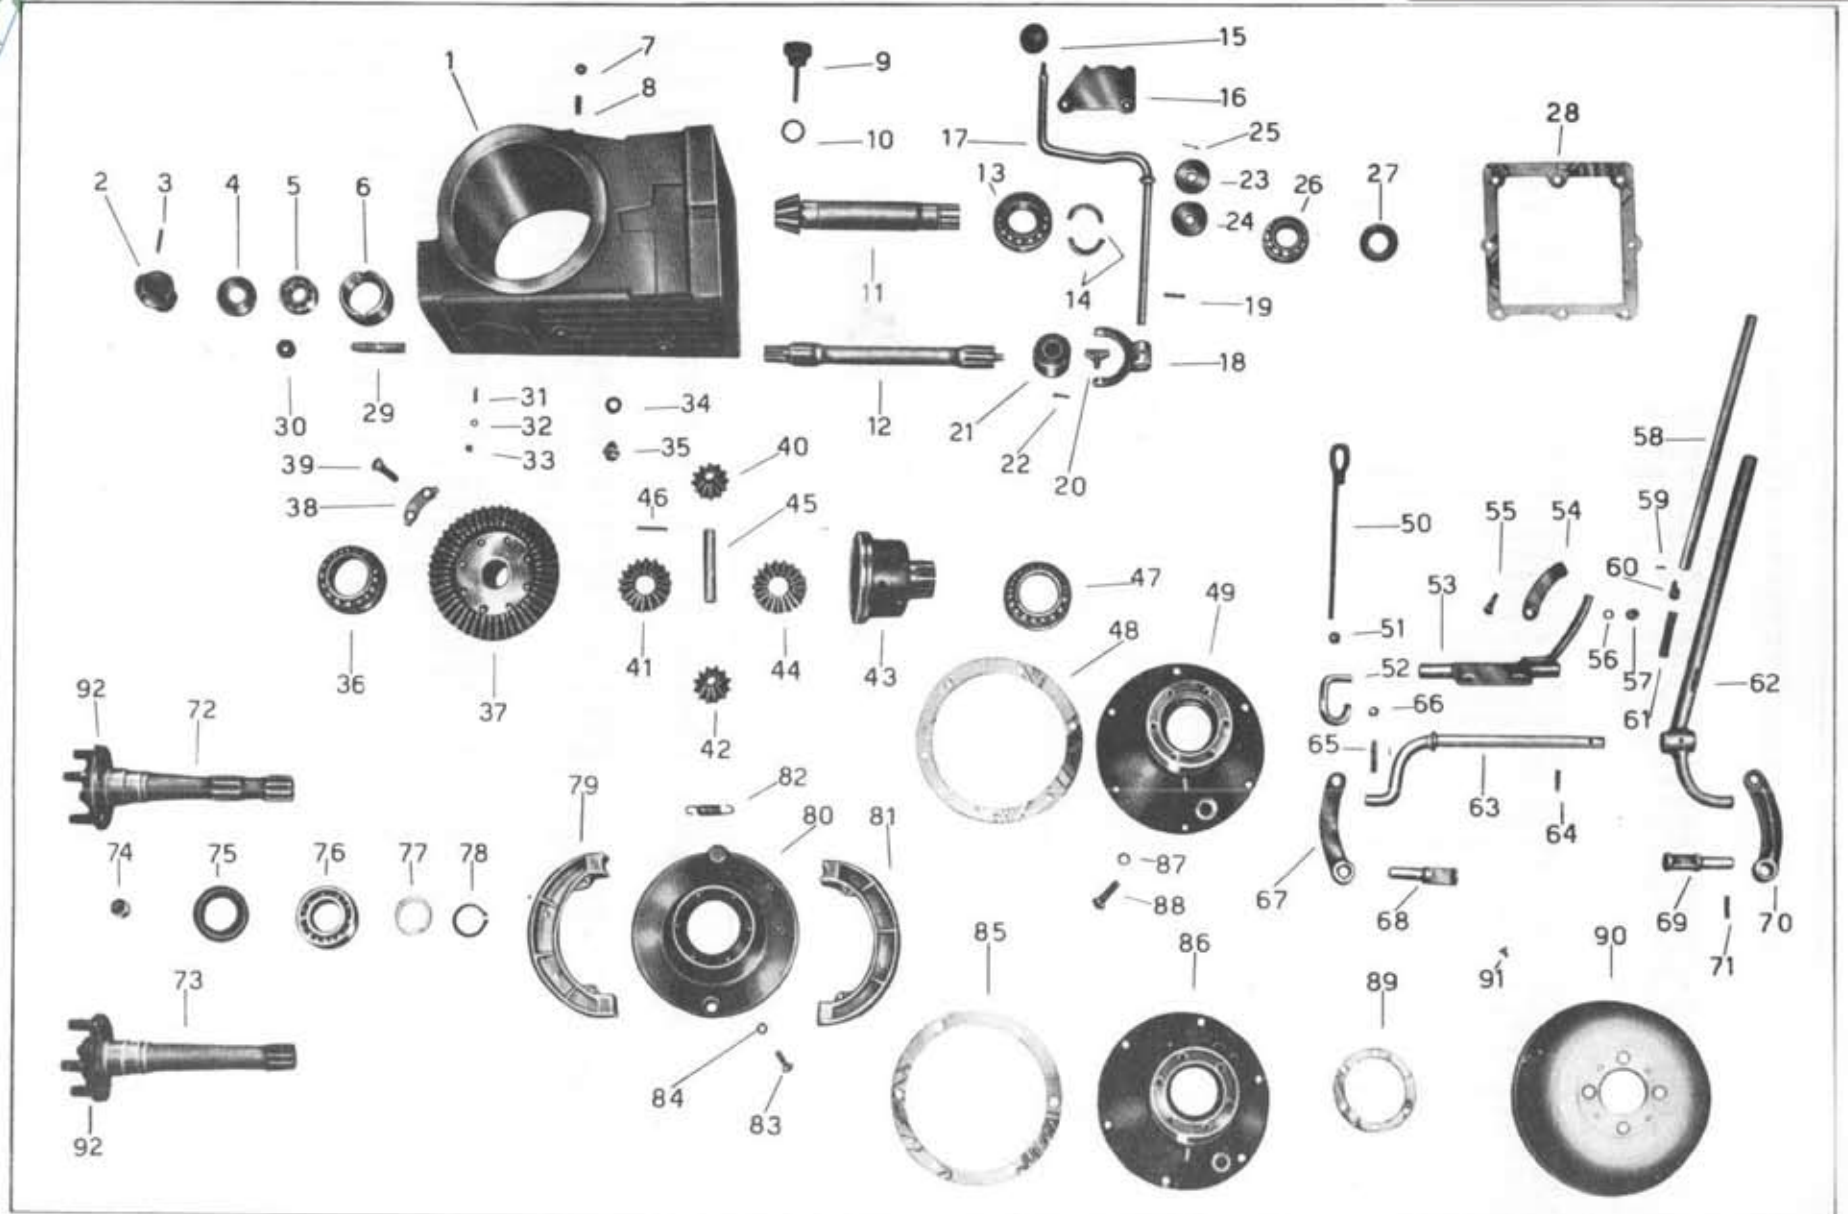

**DESPIECE AVANTREN MOTRIZ**

**TIPO  
601  
701**

Figura	Referencia	Denominación	Cant.
1	SO-33	Guardabarros izquierdo	1
2	SO-34	Guardabarros derecho	1
3	601.169.0	Cable mando con funda	1
4	EX-86	Terminal con tornillo	1
5	601.109.0	Cuerpo bomba	1
6	601.159.0	Tubo envío aceite	1
7	SO-30	Arandela junta	1
8	601.164.0	Arandela junta	1
9	5.399	Tornillo	3
10	5.138	Tornillo	1
11	6.583	Arandela	1
12	SO-28	Tuerca tapón	1
13	SO-30	Arandela junta	1
14	3.111	Tornillo	1
15	6.583	Arandela	1
16	601.168.0	Tornillo de regulación	1
17	6.719	Arandela de fibra	1
18	3.431	Tornillo	3
19	6.583	Arandela	1
20	5.138	Tornillo	1
21	6.583	Arandela	1
22	2.936	Tornillo	2
23	6.583	Arandela	2
24	601.104.0	Cárter anterior	1
25	601.112.0	Eje principal bomba	1
26	601.111.0	Eje secundario bomba	1
27	601.110.0	Eje distribuidor	1
28	601.167.0	Pistón inversor	1
29	EX-340	Muelle	1
30	8.160	Bola	1
31	7.858	Anillo	1
32	6.580	Arandela	1
33	601.165.0	Válvula	1
34	601.166.0	Muelle válvula de seguridad	1
35	5.400	Tornillo	2
36	EX-223	Espárrago	4
37	2.021	Tuerca	4
38	2.835	Tornillo	8
39	6.585	Arandela	8
40	7.863	Anillo	1
41	601.219.0	Racord	1
42	8.264	Cojinete	1
43	7.640	Retén	1
44	SO-32	Casquillo	1
45	7.864	Anillo	1
46	SO-6	Manguito acoplamiento	1
47	6.084	Pasador elástico	1
48	601.173.0	Soporte mando bomba	1
50	2.835	Tornillo	1
51	6.585	Arandela	1
52	601.177.0	Tapa para muelle	1
53	600.109.0	Muelle	1