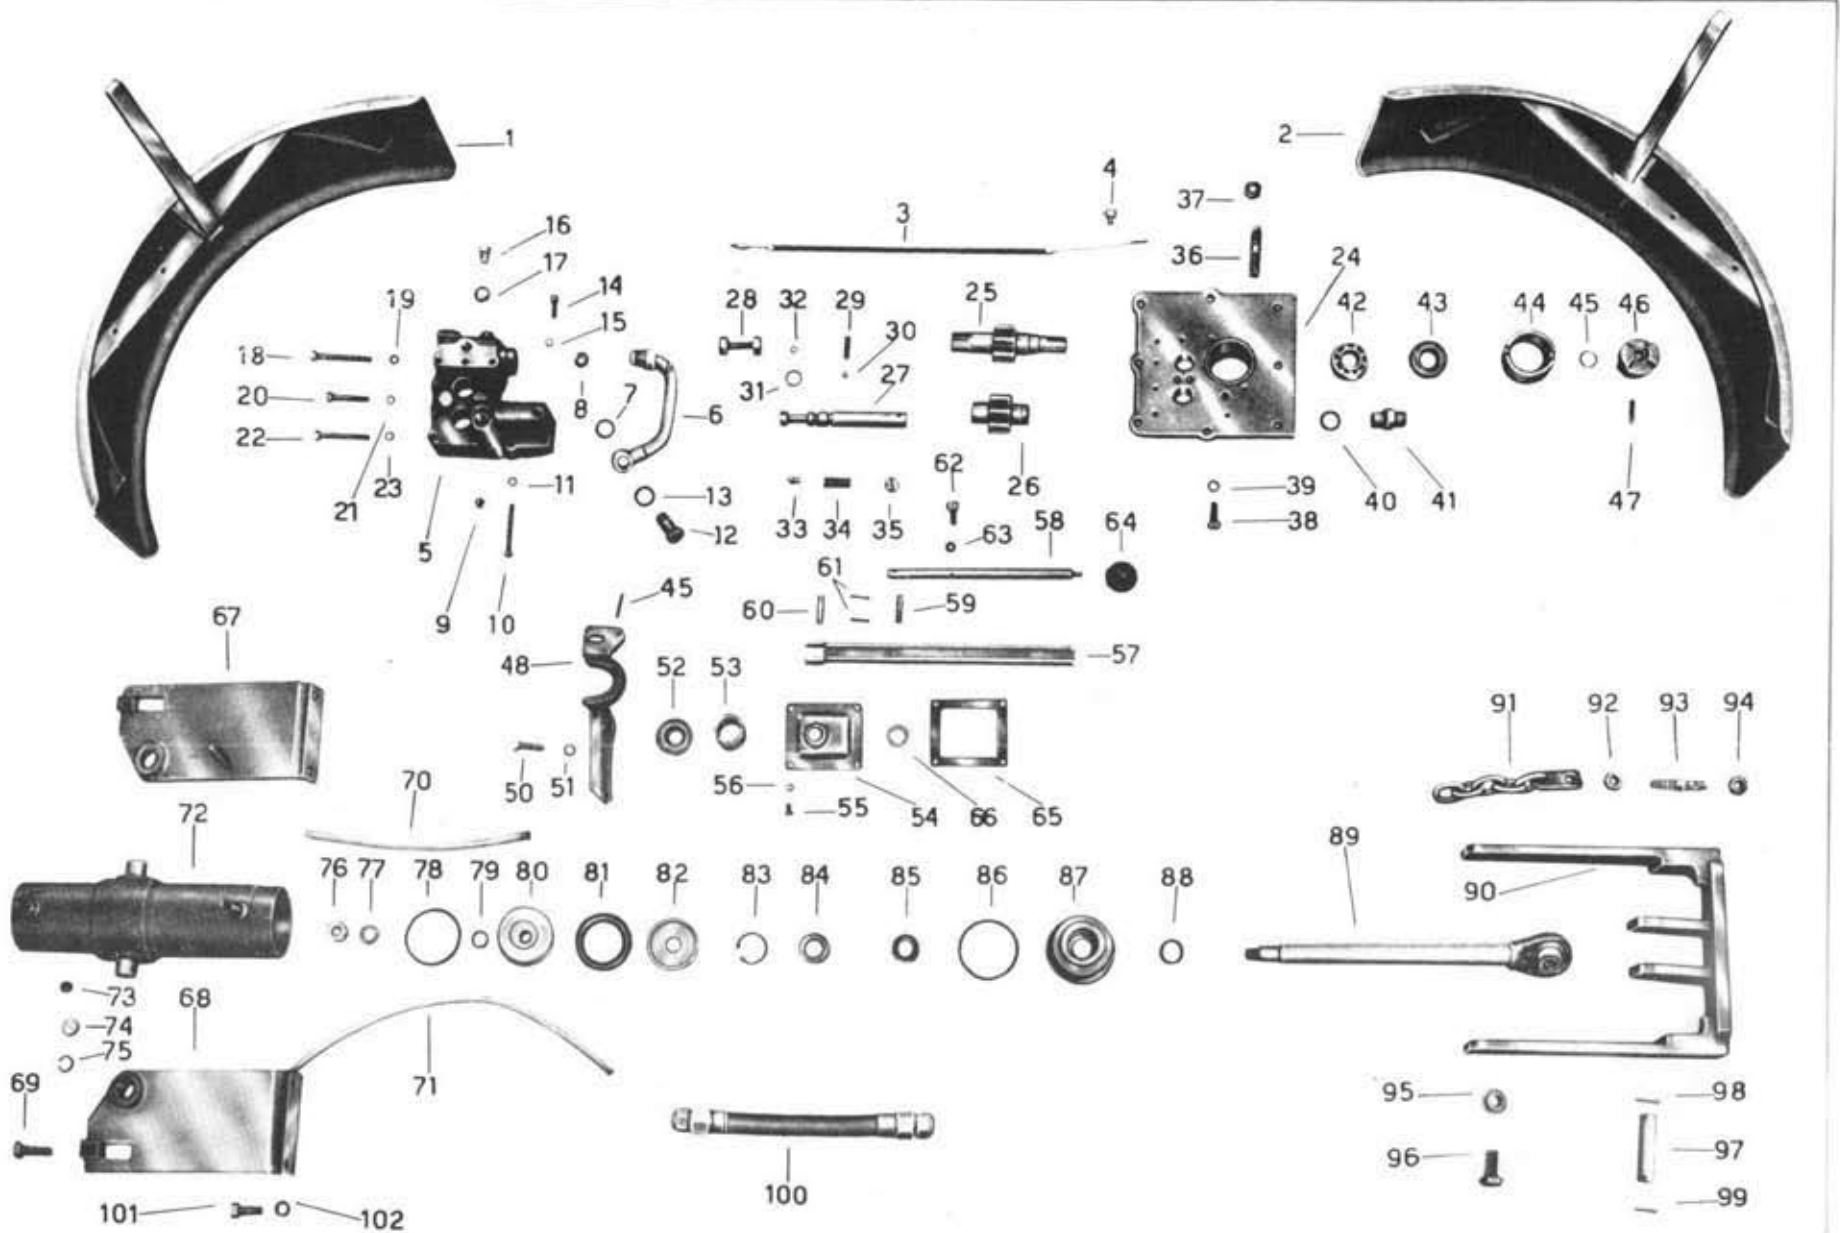

Figura	Referencia	Denominación	Cant.
54	600.119.0	Tapa servicio	1
55	3.092	Tornillo	4
56	6.581	Arandela	4
57	601.171.0	Leva mando	1
58	601.172.0	Palanca	1
59	601.212.0	Perno	1
60	601.176.0	Perno	1
61	5.750	Clavija	2
62	EX-83	Tensor	1
63	2.108	Tuerca	1
64	7.946	Bola Ø 40	1
65	601.124.0	Junta para tapa	1
66	7.654	Retén	1
67	601.181.0	Apoyo derecho completo	1
68	601.184.0	Apoyo izquierdo completo	1
69	3.133	Tornillo	2
70	601.218.0	Tubo de plástico	1
71	601.233.0	Tubo de plástico	1
72	601.851/7	Cilindro	1
73	601.851/14	Filtro de aire del cilindro	1
74	601.851/15	Disco porta-filtro	1
75	6.821	Anillo de seguridad	1
76	2.011	Tuerca	1
77	6.626	Arandela	1
78	7.906	Anillo tórico	1
79	7.858	Anillo tórico	1
80	601.851/13	Pistón	1
81	8.990	Retén	1
82	601.851/8	Anillo para junta	1
83	6.853	Anillo de seguridad	2
84	601.851/17N	Anillo	1
85	8.796	Anillo	1
86	7.906	Anillo tórico	1
87	601.851/4	Tapón para cilindro	1
88	7.869	Junta para tapa	1
89	601.851/1	Eje cilindro	1
90	601.178.0	Brida completa	1
91	601.209.0	Cadena	1
92	2.010	Tuerca	4
93	EX-223	Espárrago	4
94	2.010	Tuerca	4
95	601.147.0	Casquillo de desgaste	2
96	3.156	Tornillo	2
97	SO-24	Perno para cilindro	1
98	5.812	Clavija	1
99	5.812	Clavija	1
100	601.240.0	Tubo completo	1
101	3.129	Tornillo	4
102	6.586	Arandela	4