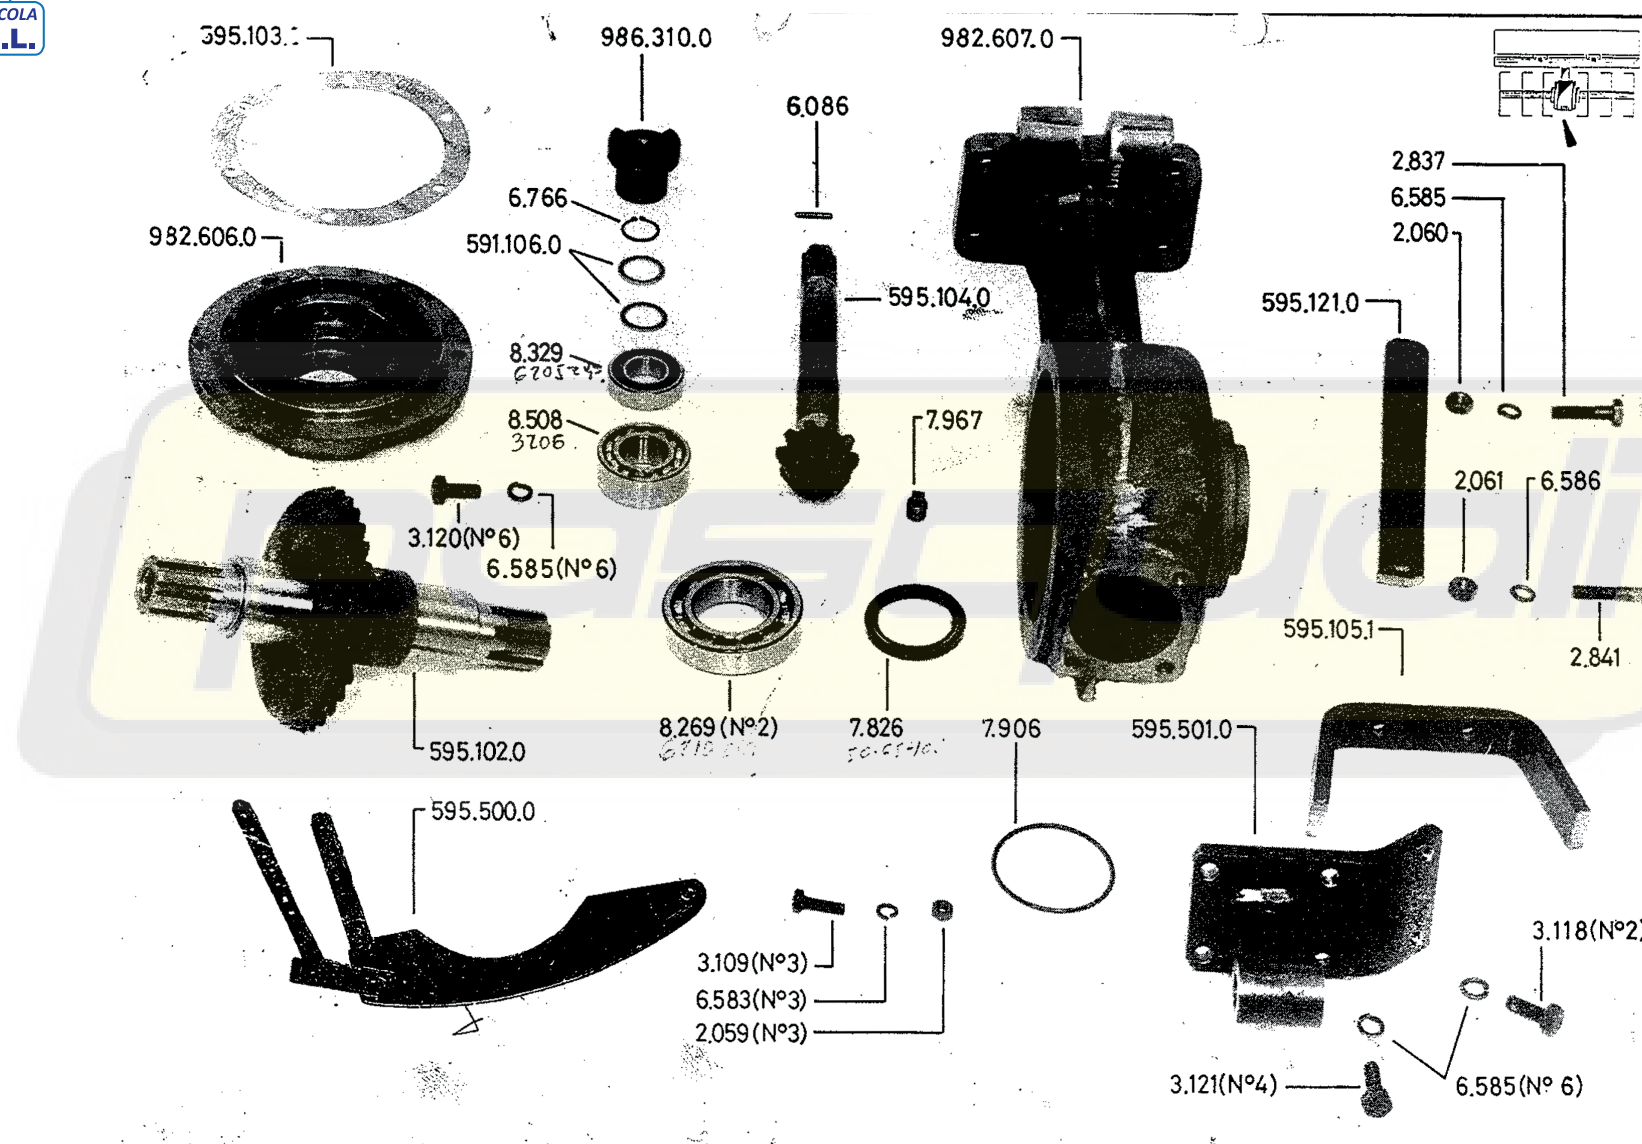

DESPIECE

MAQUINARIA AGRICOLA
BLASCO S.L.

DESPIECE APERO PASQUALI 595

Rotovato-fresa tractores Pasquali

MAQUINARIA AGRICOLA
BLASCO S.L.

DESPIECE APERO PASQUALI 595 Rotovato-fresas

DESPIECE APERO PASQUALI 595 Rotovato-fresas