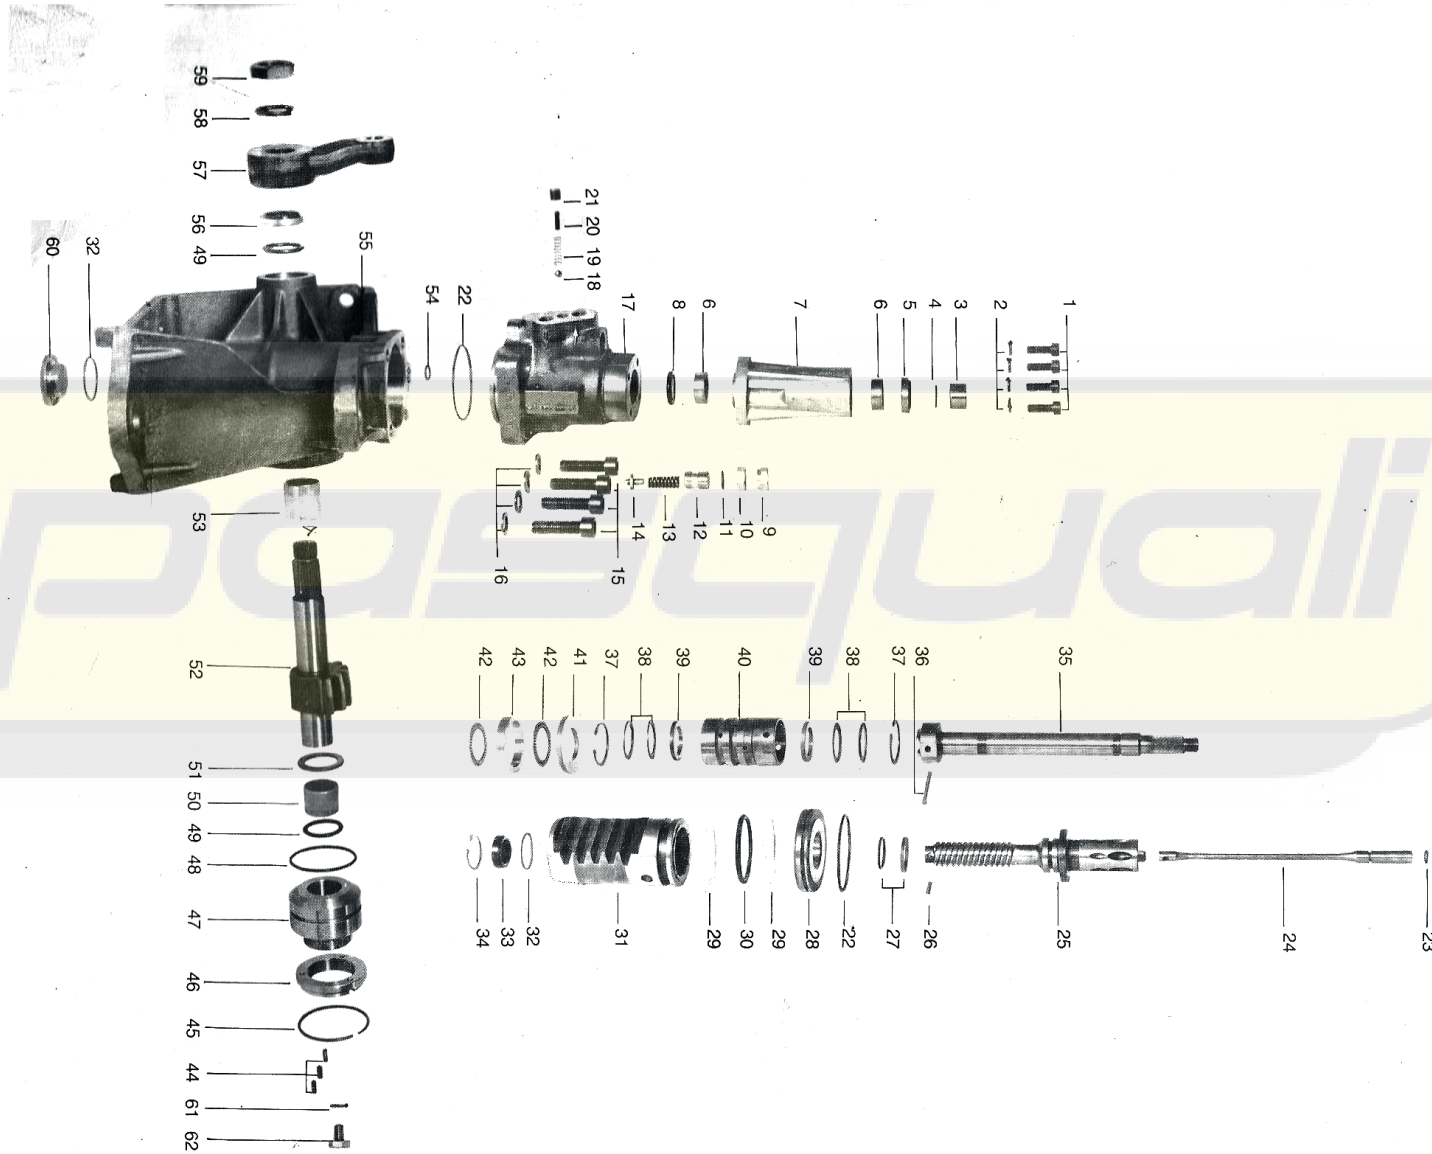

MAQUINARIA AGRICOLA
BLASCO S.L.

DIRECCION HIDRAULICA TERRAMET