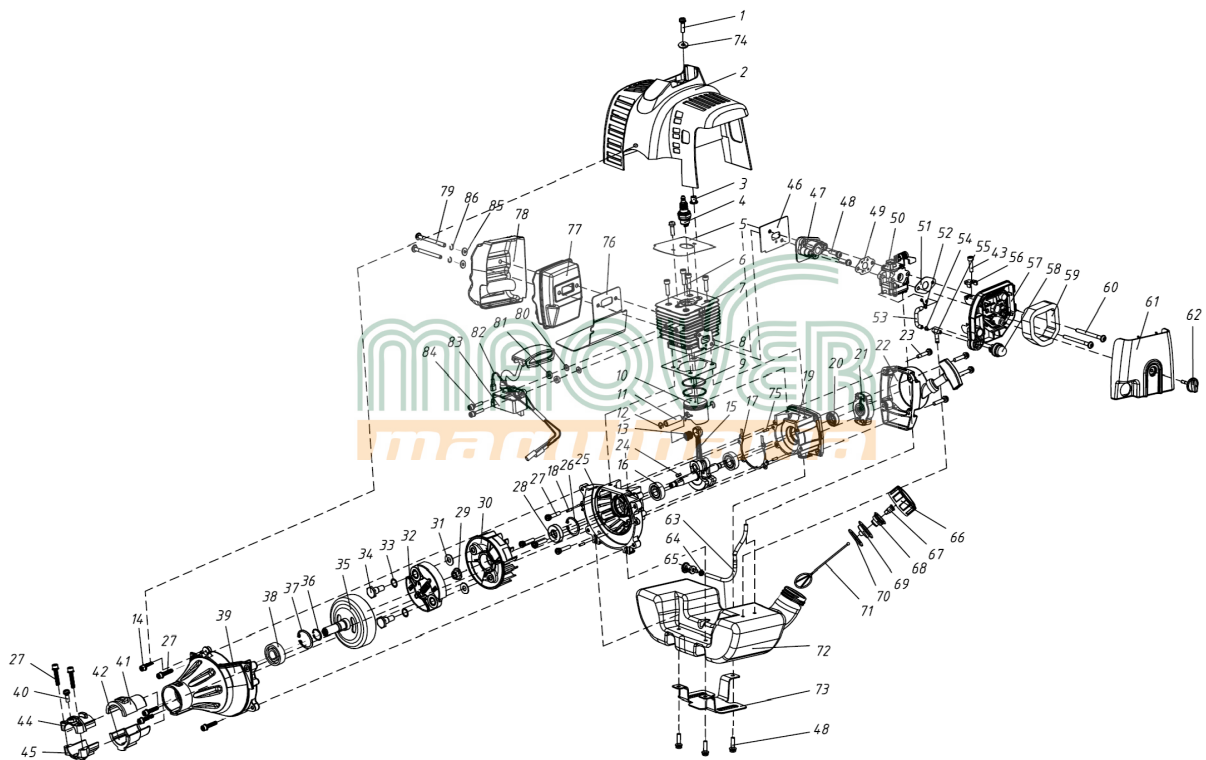

C330N

G330N

MAQVER
maquinaria

**DESPIECE
DESBROZADORAS
C330N G330N**

AGRÍCOLA BLASCO S.L.

Parque Agroalimentario L'Alcudia

C/Cerro de los Santos nº 23

ELCHE (Alicante) 03294