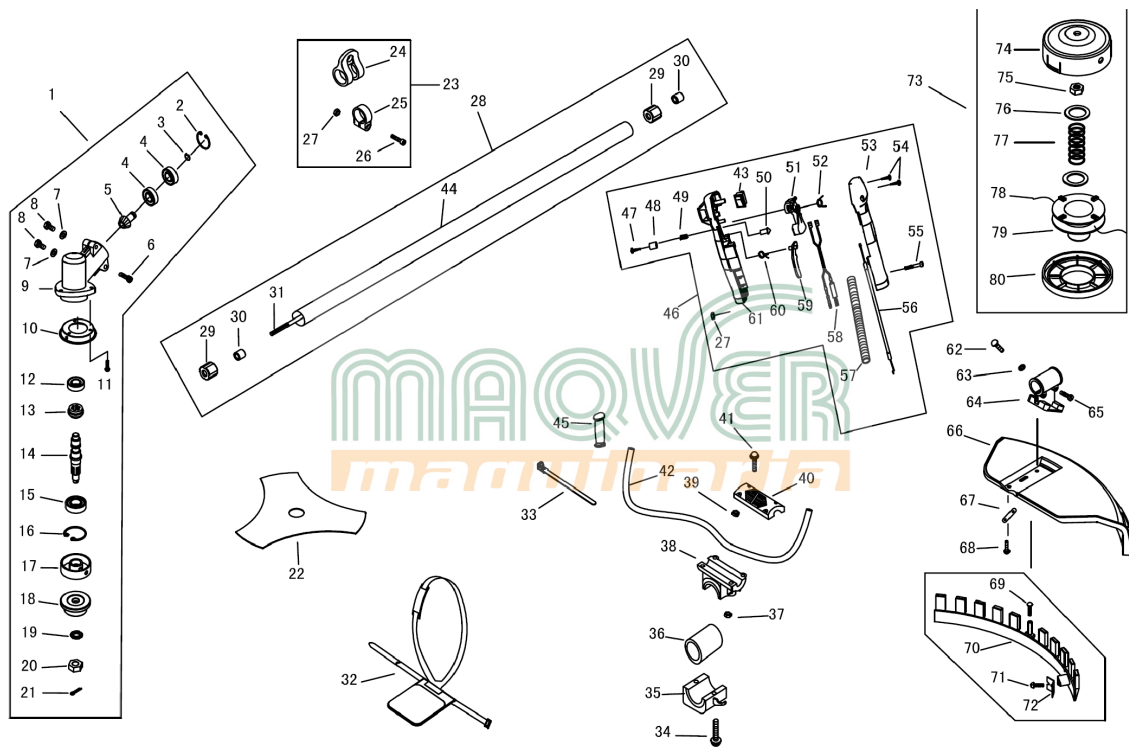

C330N

G330N

MAQVER
maquinaria

**DESPIECE
DESBROZADORAS
C330N G330N**

AGRÍCOLA BLASCO S.L.

Parque Agroalimentario L'Alcudia

C/Cerro de los Santos nº 23

ELCHE (Alicante) 03294