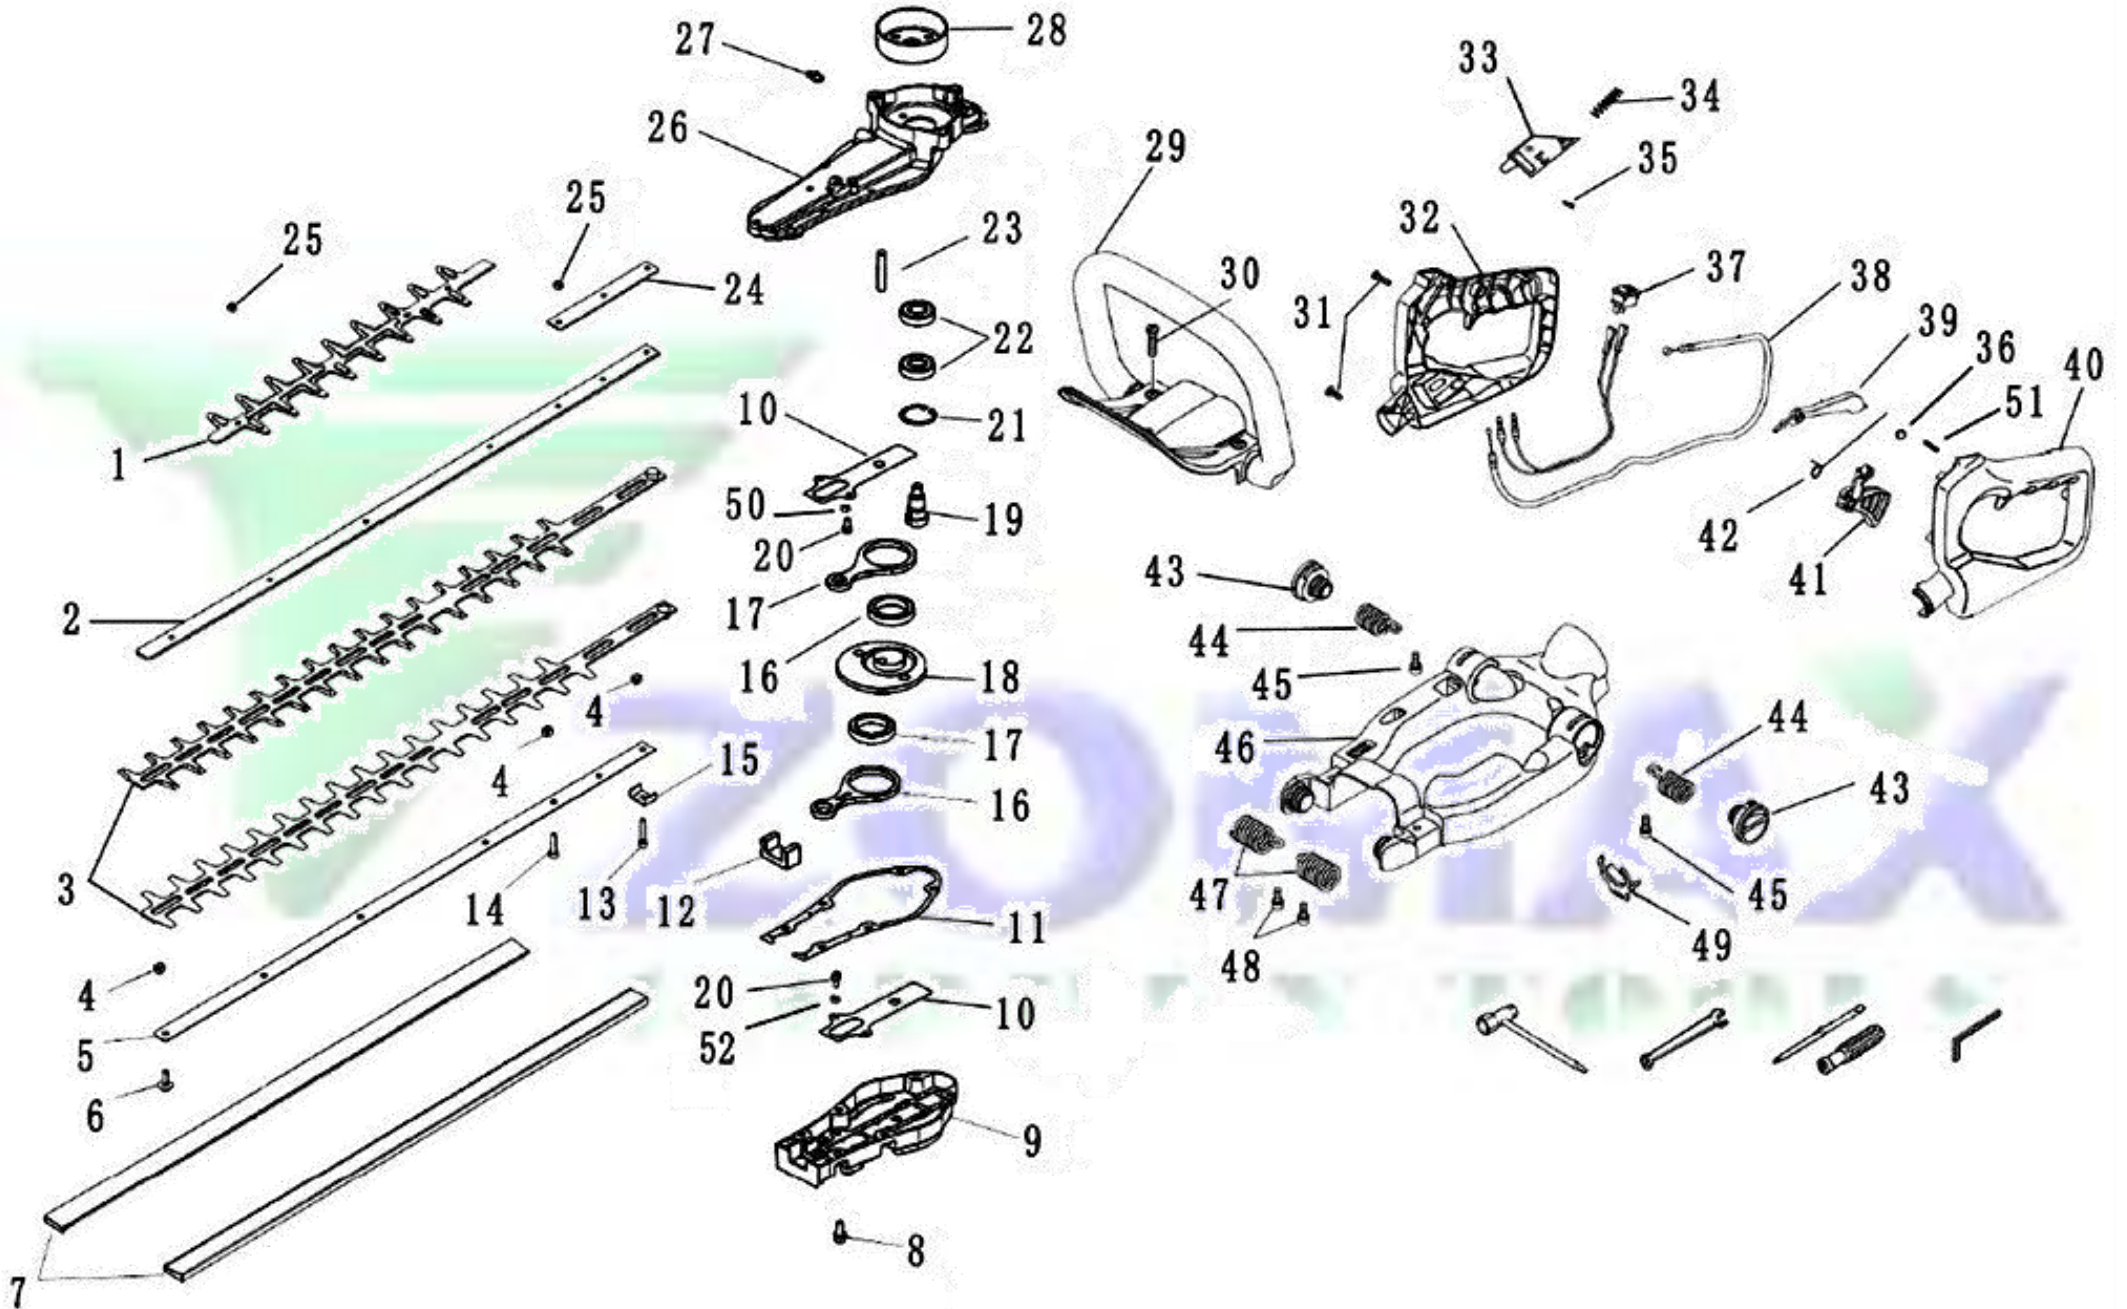

# DESPIECE JARDINERIA CORTASETOS

CTS SL600C