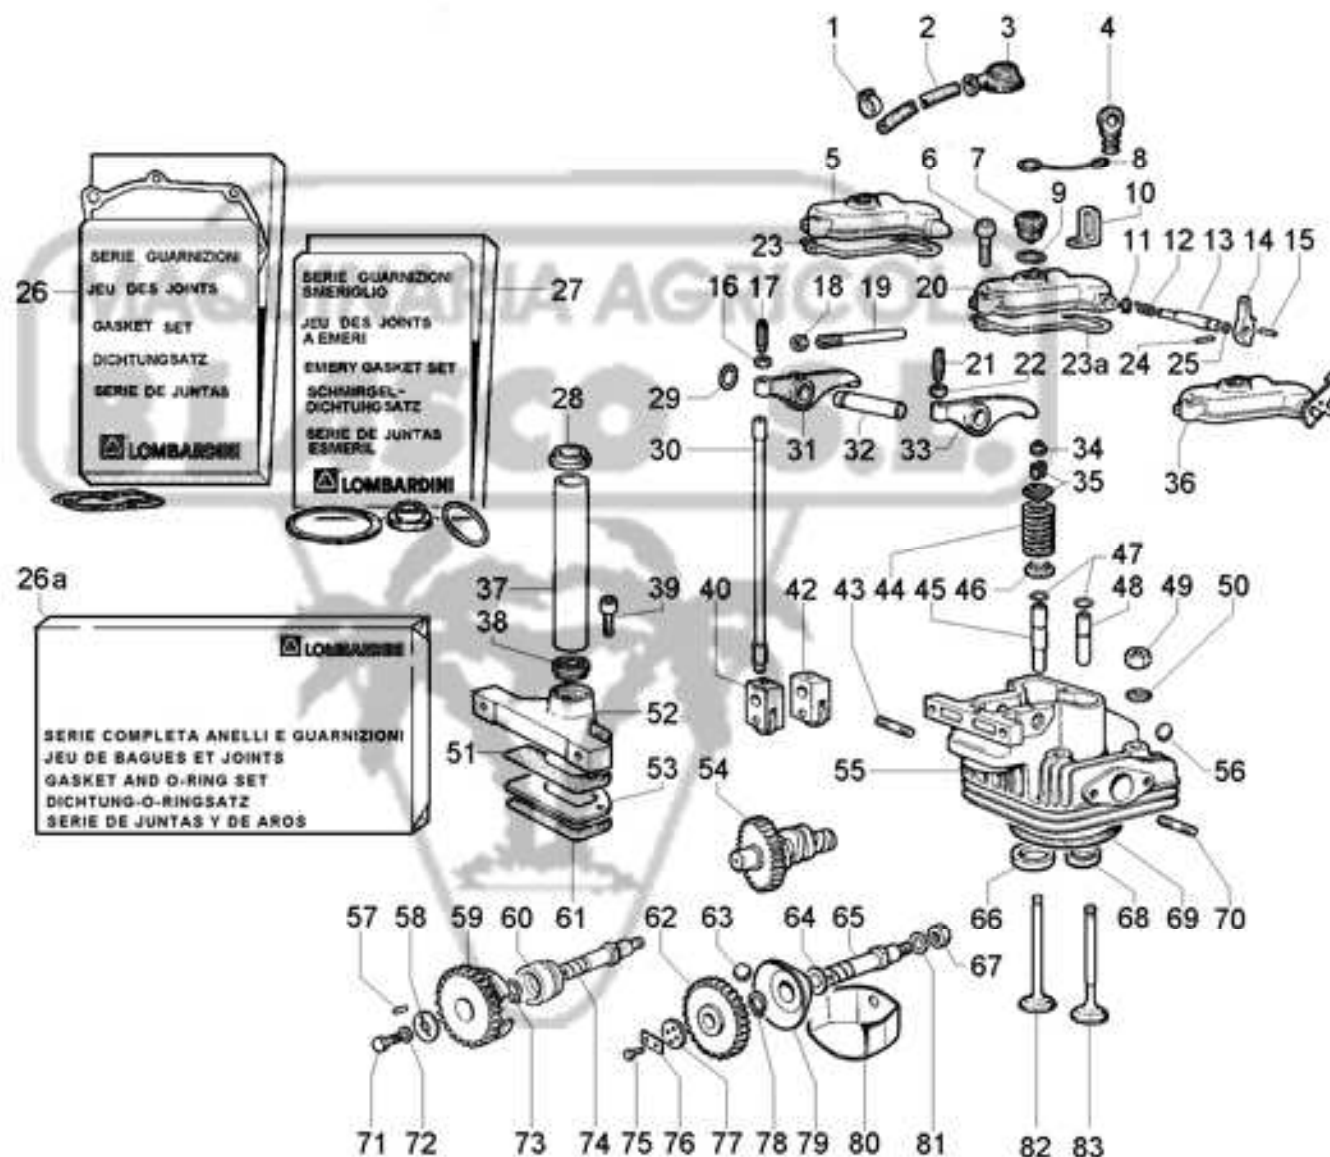

Libro de despiece Lombardini

3LD 450/450S/510/510S/510L/511

Libro de despiece Lombardini 3LD 450/450S/510/510S/510L/511

Libro de despiece Lombardini 3LD 450/450S/510/510S/510L/511

B
3LD

 LOMBARDINI

Libro de despiece Lombardini 3LD 450/450S/510/510S/510L/511

C
3LD

 **LOMBARDINI**

Libro de despiece Lombardini 3LD 450/450S/510/510S/510L/511

 LOMBARDINI

Libro de despiece Lombardini 3LD 450/450S/510/510S/510L/511

Libro de despiece Lombardini 3LD 450/450S/510/510S/510L/511

 LOMBARDINI

Libro de despiece Lombardini **3LD** 450/450S/510/510S/510L/511

Z
3LD

1560.013 3LD 450

1560.189 3LD 450
motofalciatrice/power mower

1560.070 3LD 450/S

1560.021 3LD 510

1560.014 3LD 450

1560.032 3LD 510

 **LOMBARDINI**