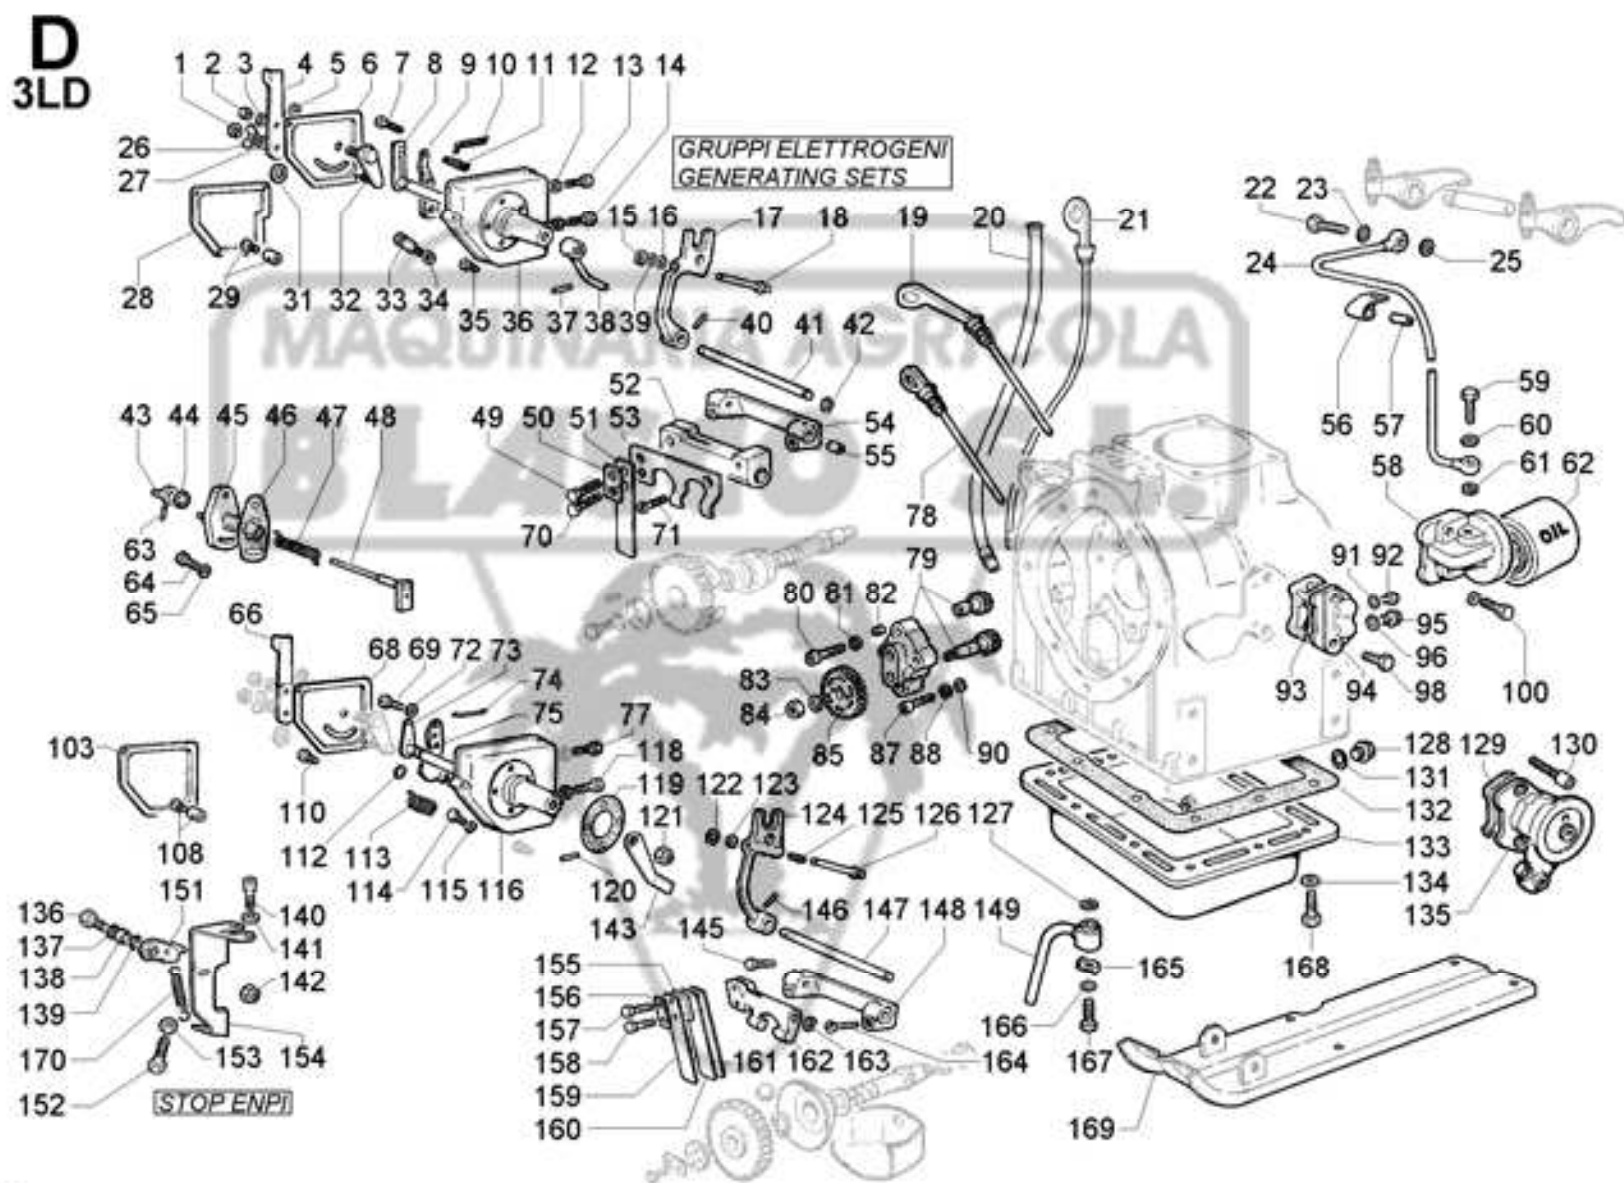

Libro de despiece Lombardini

3LD 450/450S/510/510S/510L/511

Libro de despiece Lombardini 3LD 450/450S/510/510S/510L/511

Libro de despiece Lombardini 3LD 450/450S/510/510S/510L/511

B
3LD

 LOMBARDINI

Libro de despiece Lombardini 3LD 450/450S/510/510S/510L/511

C
3LD

 **LOMBARDINI**

Libro de despiece Lombardini 3LD 450/450S/510/510S/510L/511

 LOMBARDINI

Libro de despiece Lombardini 3LD 450/450S/510/510S/510L/511

Libro de despiece Lombardini 3LD 450/450S/510/510S/510L/511

 LOMBARDINI

Libro de despiece Lombardini **3LD** 450/450S/510/510S/510L/511

Z
3LD

1560.013 3LD 450

1560.189 3LD 450
motofalciatrice/power mower

1560.070 3LD 450/S

1560.021 3LD 510

1560.014 3LD 450

1560.032 3LD 510

 **LOMBARDINI**