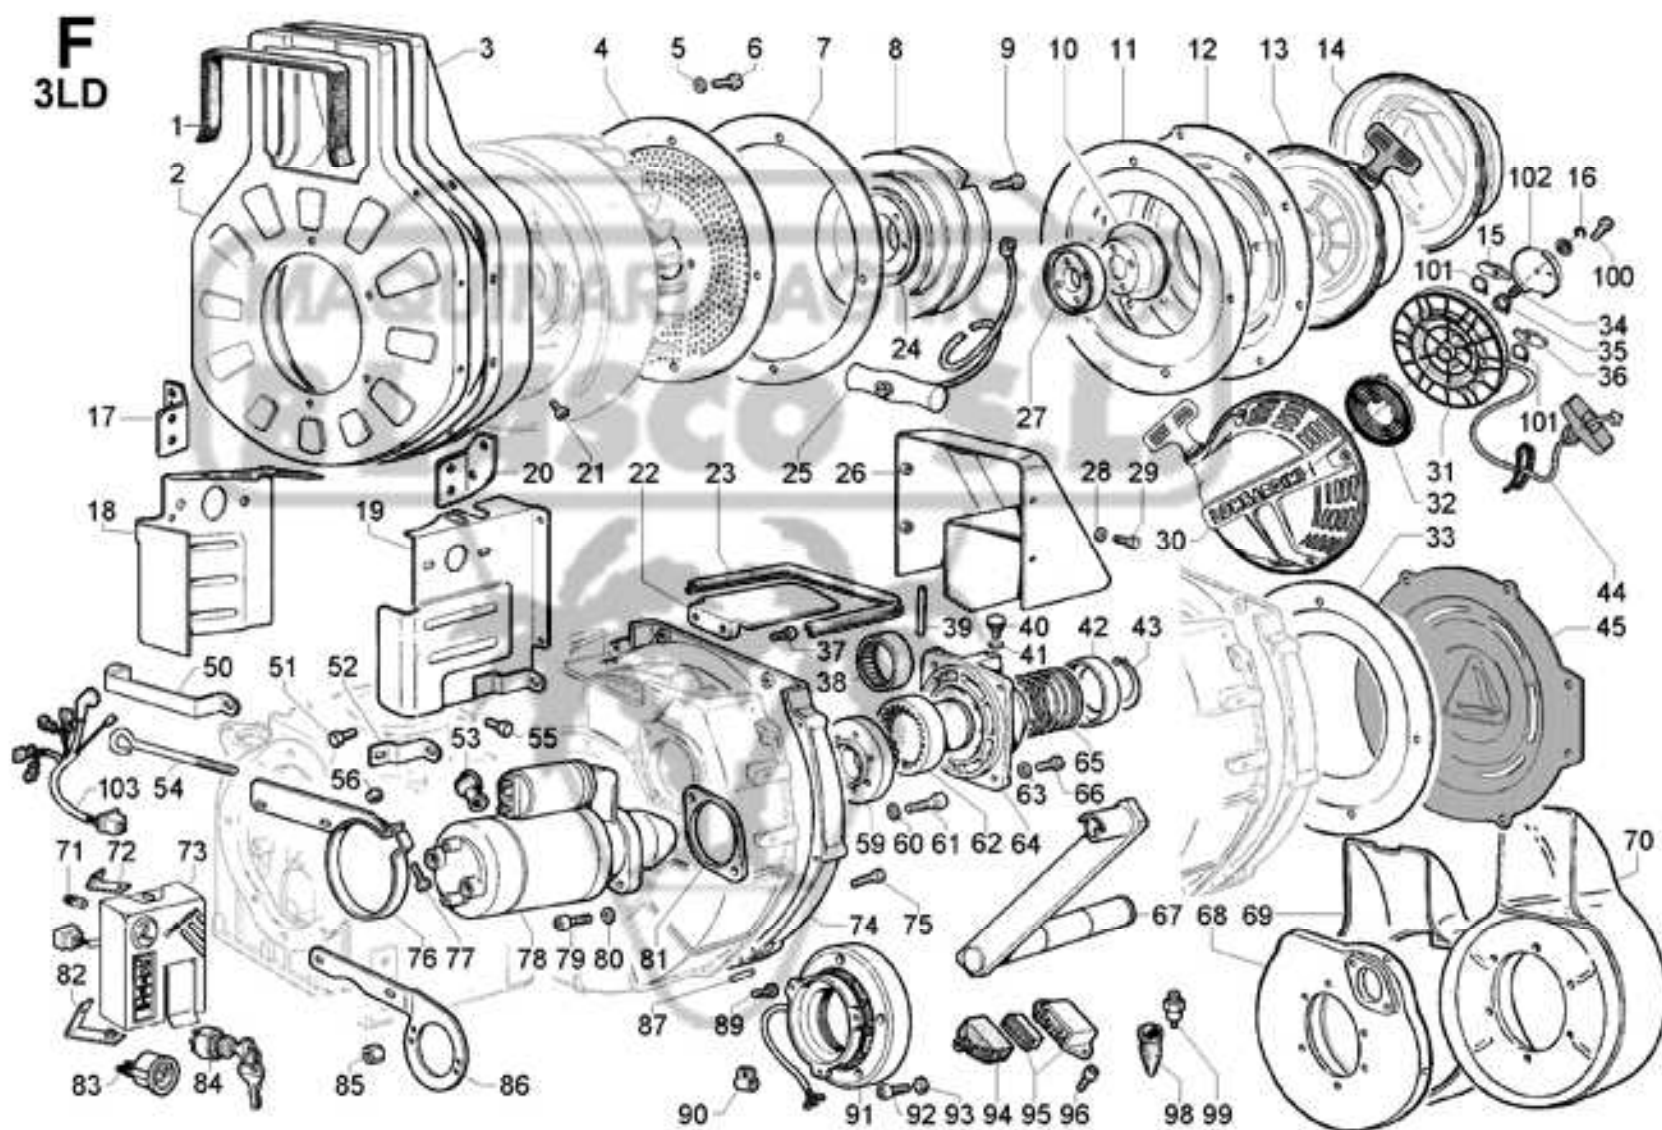

C
3LD

 **LOMBARDINI**

Libro de despiece Lombardini 3LD 450/450S/510/510S/510L/511

 LOMBARDINI

Libro de despiece Lombardini 3LD 450/450S/510/510S/510L/511

Libro de despiece Lombardini 3LD 450/450S/510/510S/510L/511

 LOMBARDINI

Libro de despiece Lombardini **3LD** 450/450S/510/510S/510L/511

Z
3LD

1560.013 3LD 450

1560.189 3LD 450
motofalciatrice/power mower

1560.070 3LD 450/S

1560.021 3LD 510

1560.014 3LD 450

1560.032 3LD 510

 **LOMBARDINI**