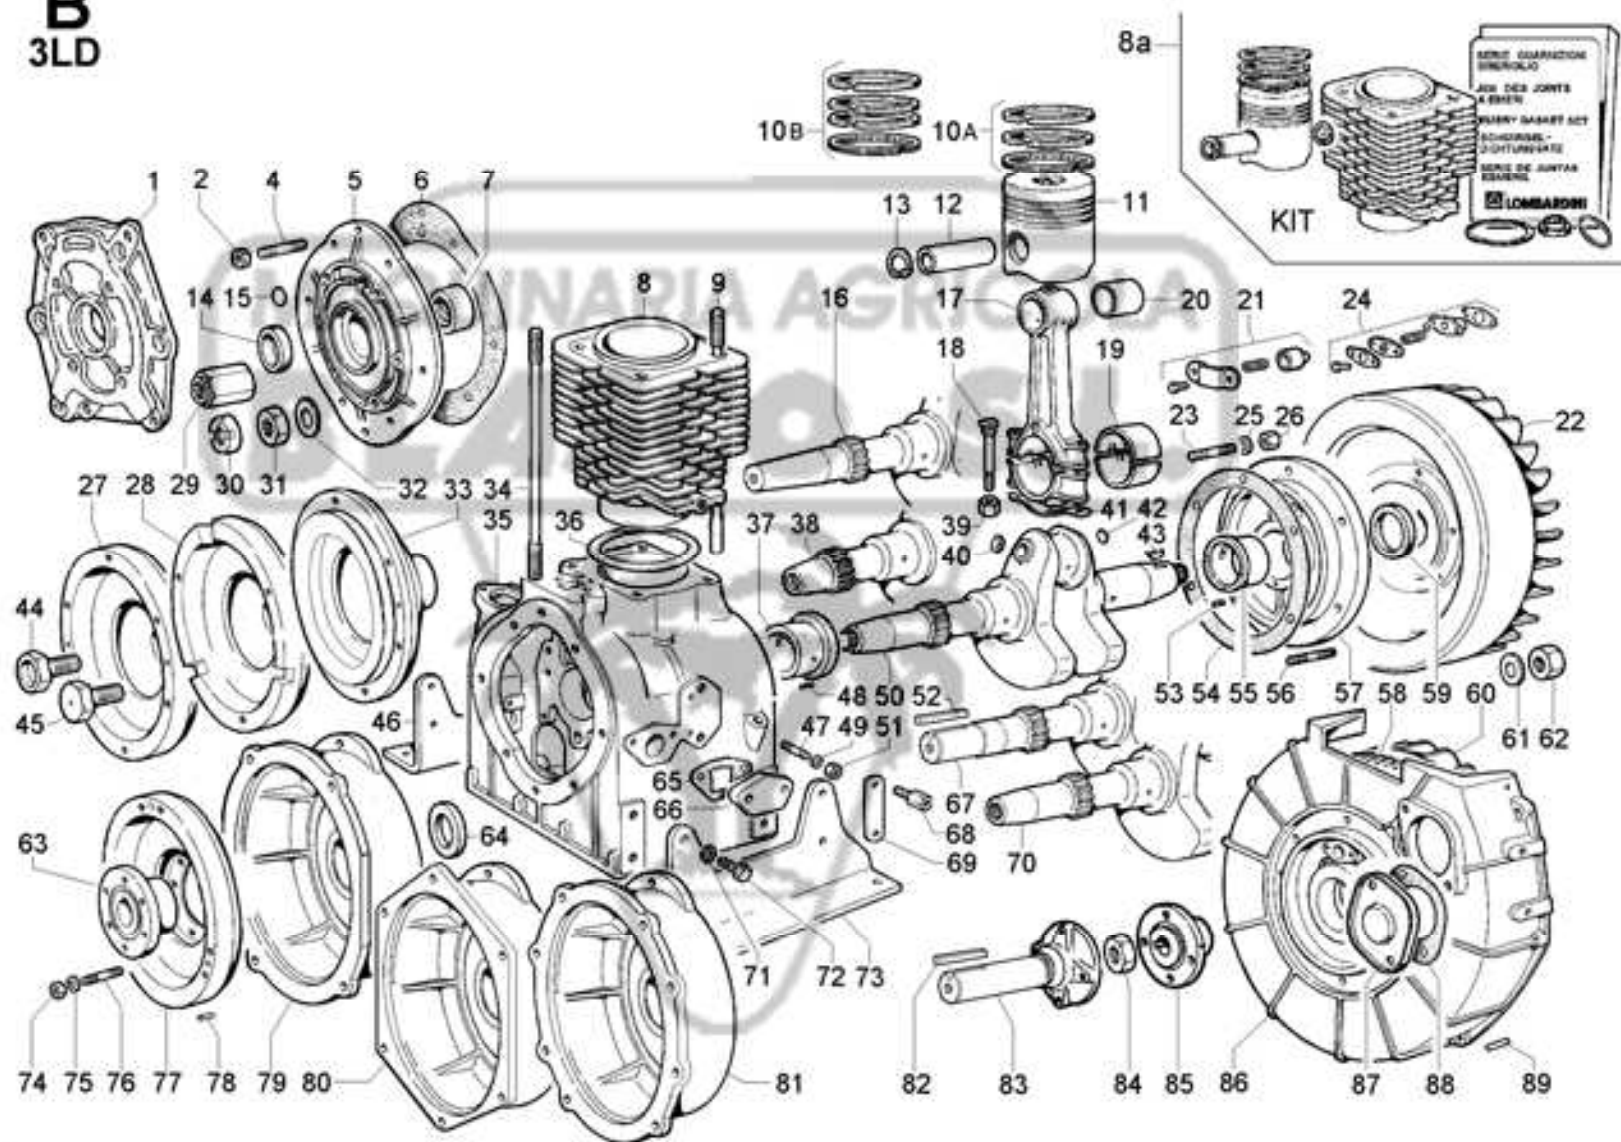

Libro de despiece Lombardini

3LD 450/450S/510/510S/510L/511

Libro de despiece Lombardini 3LD 450/450S/510/510S/510L/511

Libro de despiece Lombardini 3LD 450/450S/510/510S/510L/511

B
3LD

 LOMBARDINI

Libro de despiece Lombardini 3LD 450/450S/510/510S/510L/511

C
3LD

 **LOMBARDINI**

Libro de despiece Lombardini 3LD 450/450S/510/510S/510L/511

 LOMBARDINI

Libro de despiece Lombardini 3LD 450/450S/510/510S/510L/511

Libro de despiece Lombardini 3LD 450/450S/510/510S/510L/511

 LOMBARDINI

Libro de despiece Lombardini **3LD** 450/450S/510/510S/510L/511

Z
3LD

1560.013 3LD 450

1560.189 3LD 450
motofalciatrice/power mower

1560.070 3LD 450/S

1560.021 3LD 510

1560.014 3LD 450

1560.032 3LD 510

 **LOMBARDINI**