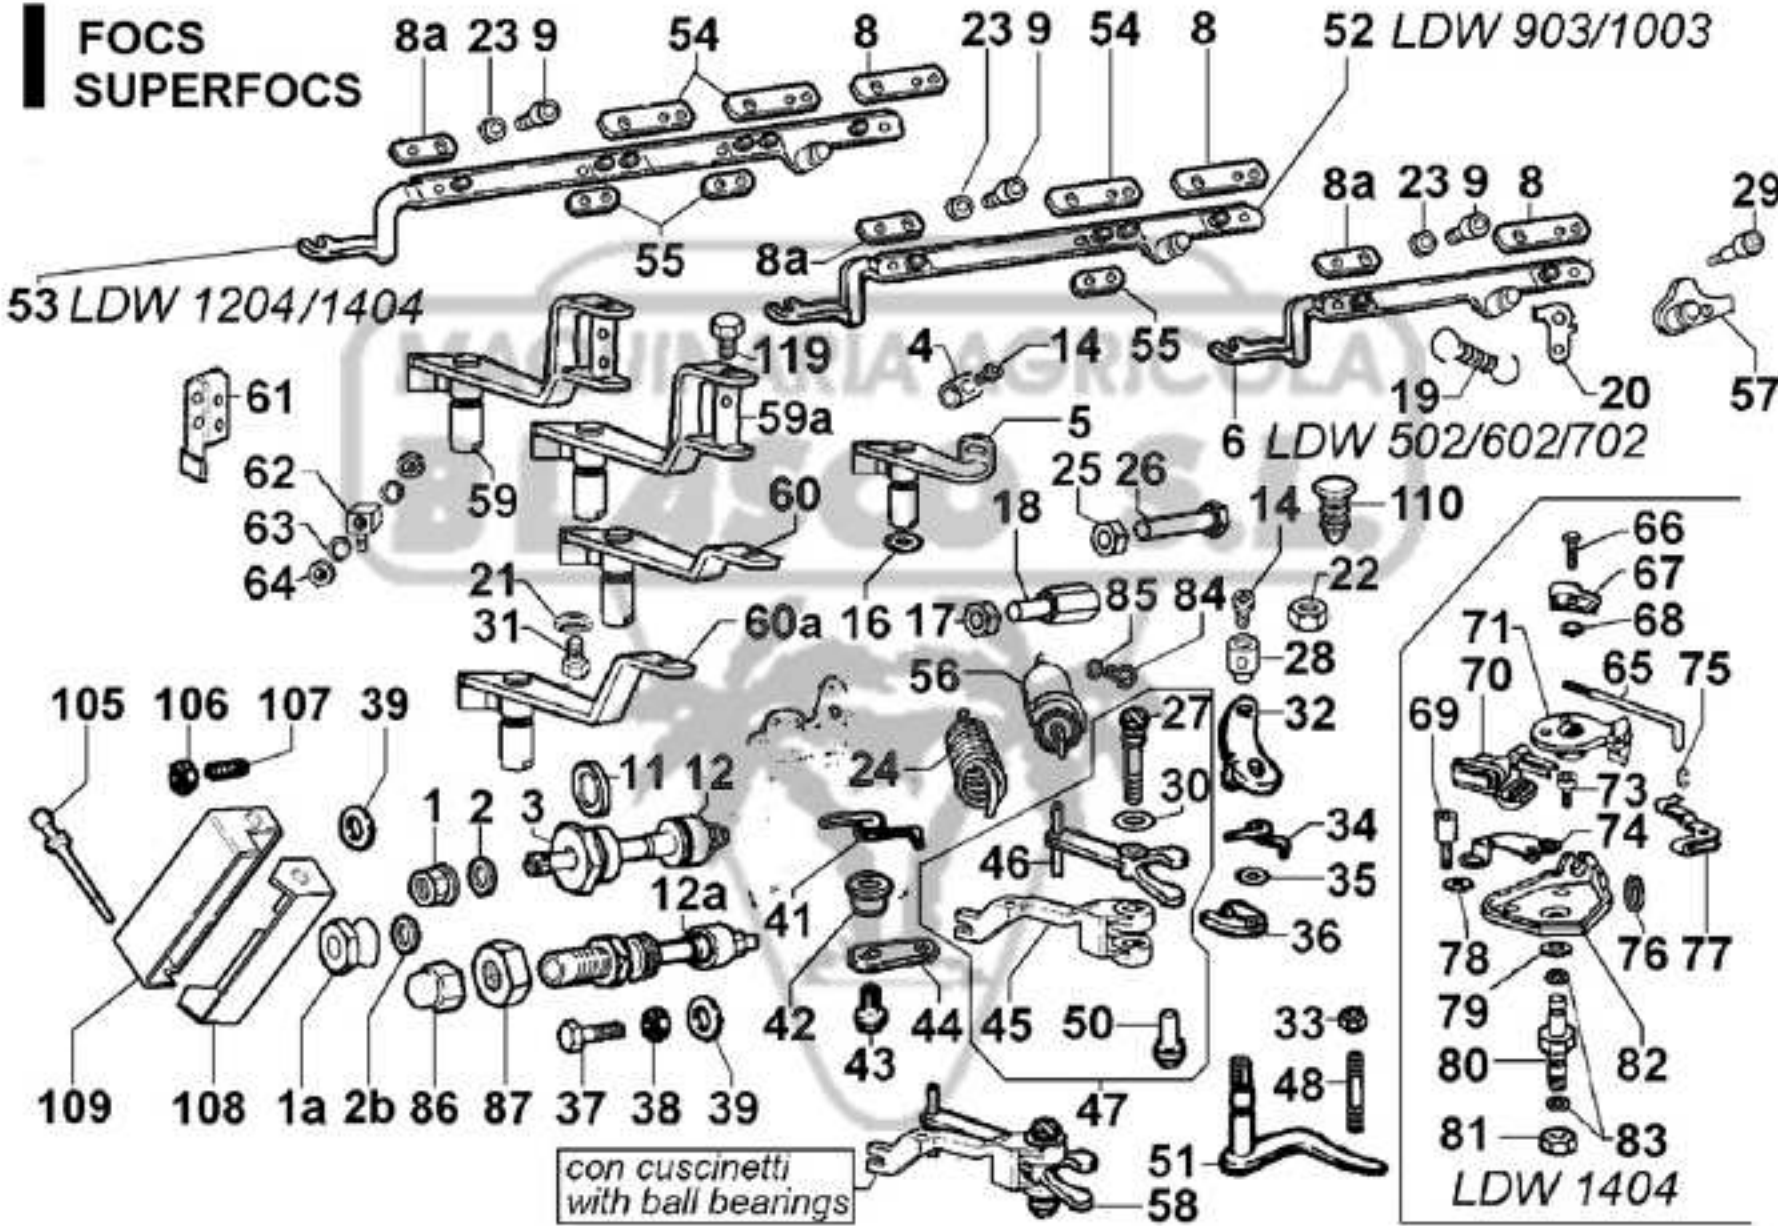

# FOCS-SUPERFOCS

502/702/903/1003/1204/1404

 LOMBARDINI

## **A** FOCS SUPERFOCS

**B** FOCS  
SUPERFOCS

**F** FOCS  
SUPERFOCS

**G** FOCS  
SUPERFOCS

**FOCS  
SUPERFOCS**

**N** FOCS  
SUPERFOCS

**S**  
LDW 502  
basamento  
pressofuso  
diecast  
crankcase

**V** FOCS  
SUPERFOCS

**LOMBARDINI**