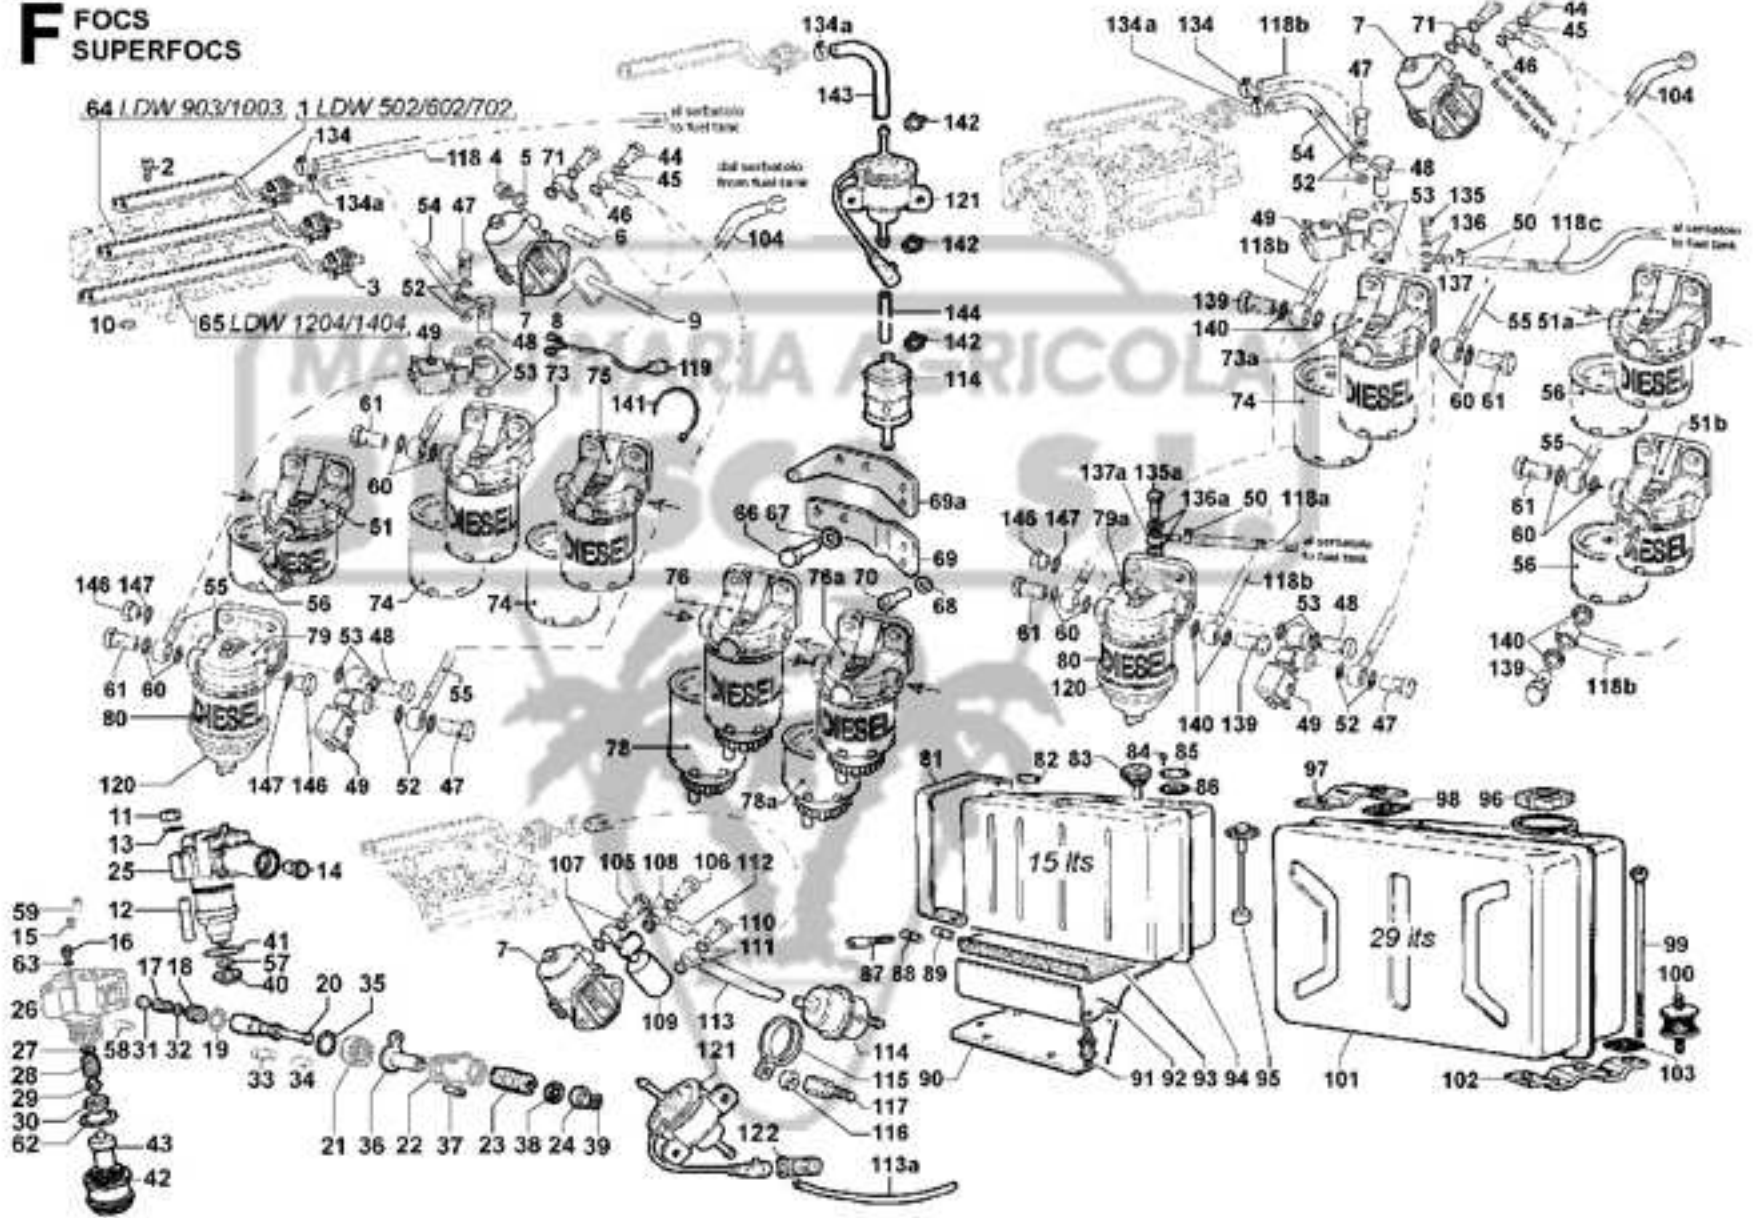

# FOCS-SUPERFOCS

502/702/903/1003/1204/1404

 LOMBARDINI

## **A** FOCS SUPERFOCS

**B** FOCS  
SUPERFOCS

**F** FOCS  
SUPERFOCS

**G** FOCS  
SUPERFOCS

**FOCS  
SUPERFOCS**

**N** FOCS  
SUPERFOCS

**S**  
LDW 502  
basamento  
pressofuso  
diecast  
crankcase

**V** FOCS  
SUPERFOCS

**LOMBARDINI**