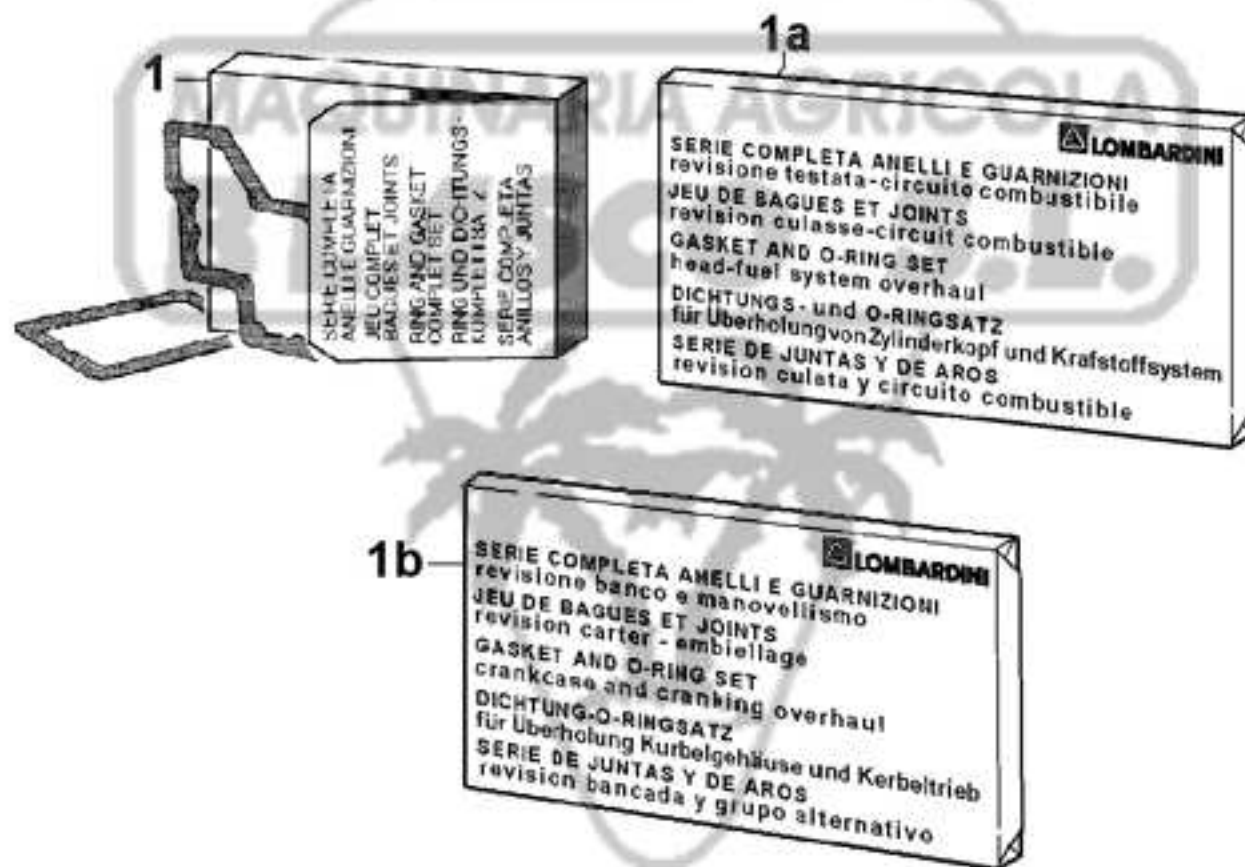

## **A** FOCS SUPERFOCS

**B** FOCS  
SUPERFOCS

**F** FOCS  
SUPERFOCS

**G** FOCS  
SUPERFOCS

**FOCS  
SUPERFOCS**

**N** FOCS  
SUPERFOCS

**S**  
LDW 502  
basamento  
pressofuso  
diecast  
crankcase

**V** FOCS  
SUPERFOCS

**LOMBARDINI**