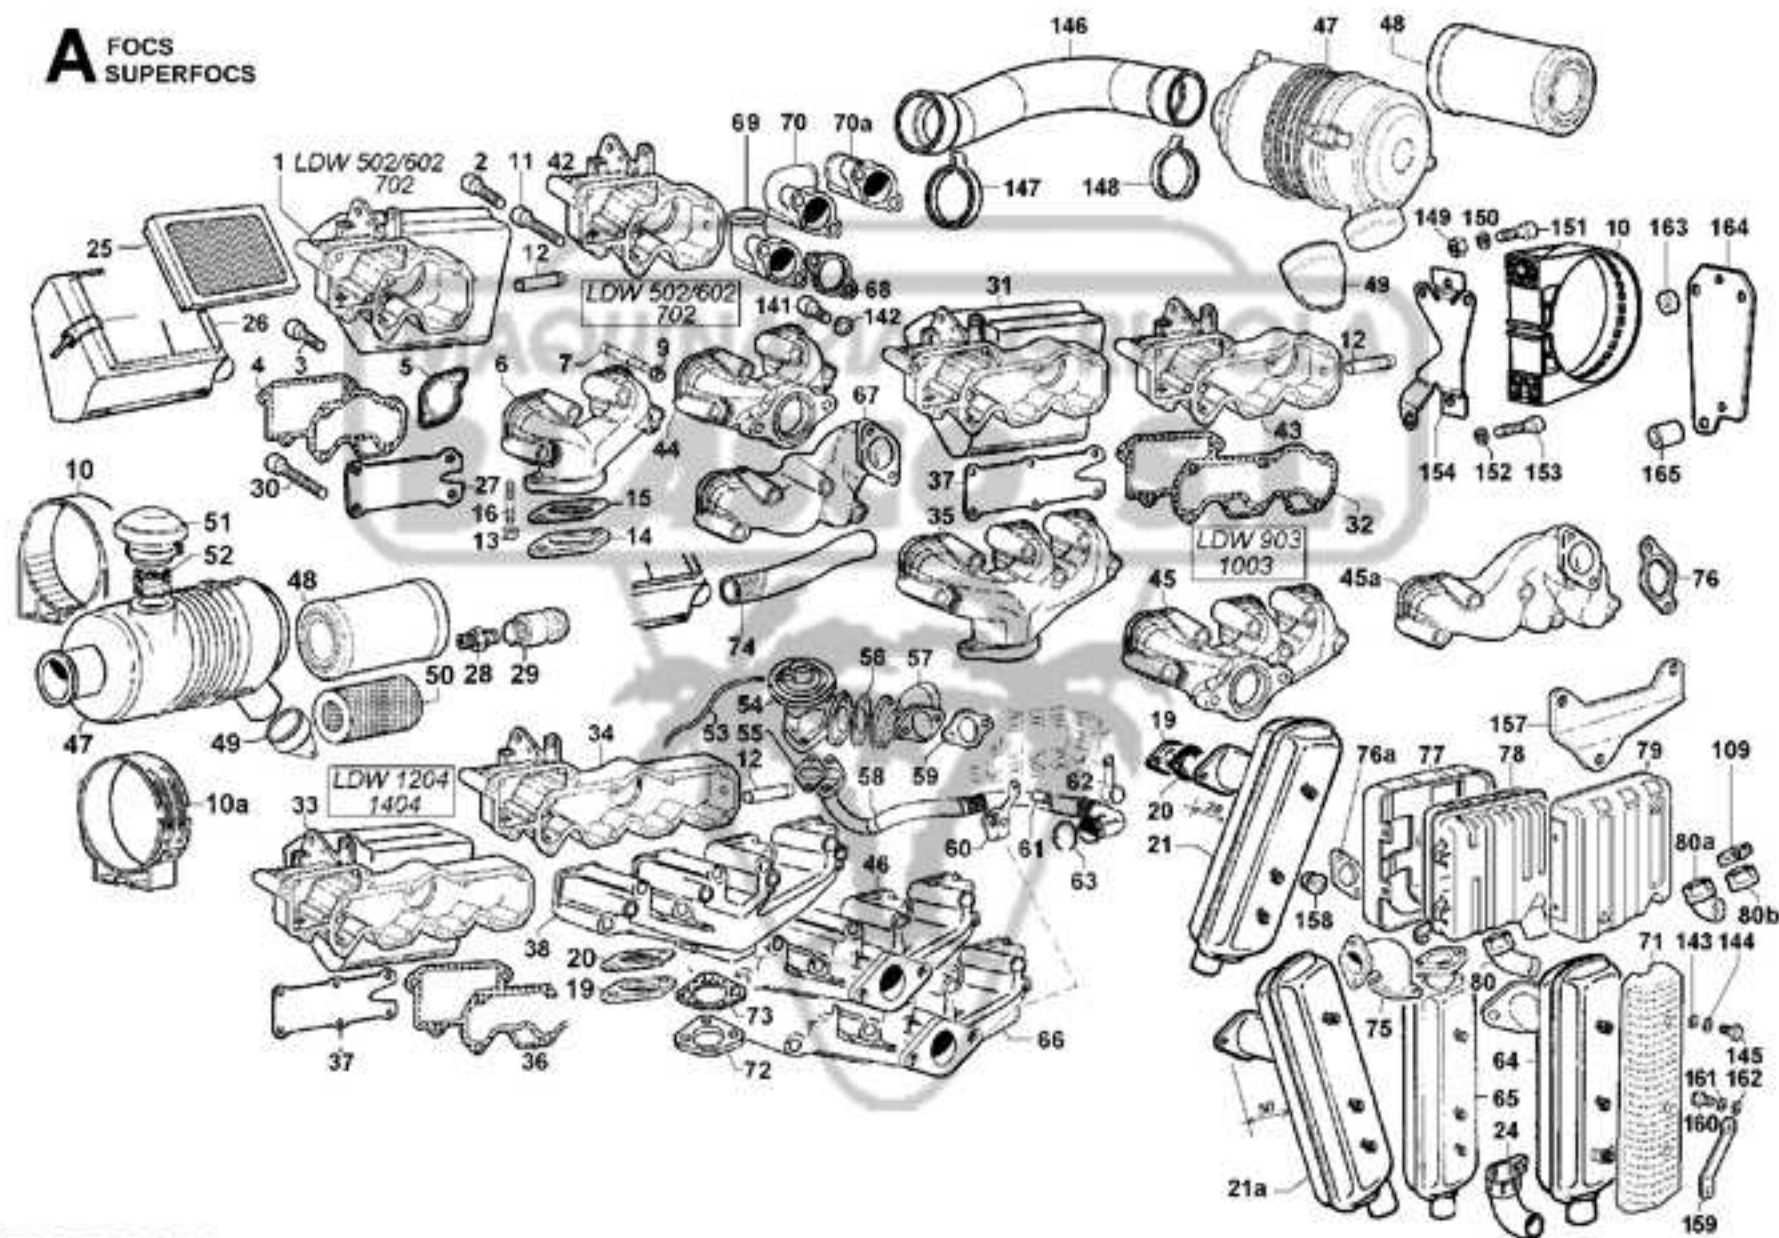

# FOCS-SUPERFOCS

502/702/903/1003/1204/1404

 LOMBARDINI

## **A** FOCS SUPERFOCS

**B** FOCS  
SUPERFOCS

**F** FOCS  
SUPERFOCS

**G** FOCS  
SUPERFOCS

**FOCS  
SUPERFOCS**

**N** FOCS  
SUPERFOCS

**S**  
LDW 502  
basamento  
pressofuso  
diecast  
crankcase

**V** FOCS  
SUPERFOCS