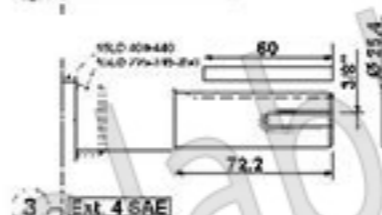

MOTOR 15LD 225  
 TABLA C

**C**  
 15LD

MOTOR 15LD 225  
TABLA D

**D**  
15LD

MOTOR 15LD 225  
TABLA F

**F**  
15LD

MOTOR 15LD 225  
TABLA G

**G**  
15LD

MOTOR 15LD 225  
TABLA Z

**Z**  
15LD

1560.301 std 15LD 400  
1560.303 std 15LD 440

1560.280 std 15LD 225  
1560.276 std 15LD 315  
1560.302 std 15LD 400  
1560.304 std 15LD 440  
con albero equilibratore  
with equalizer shaft