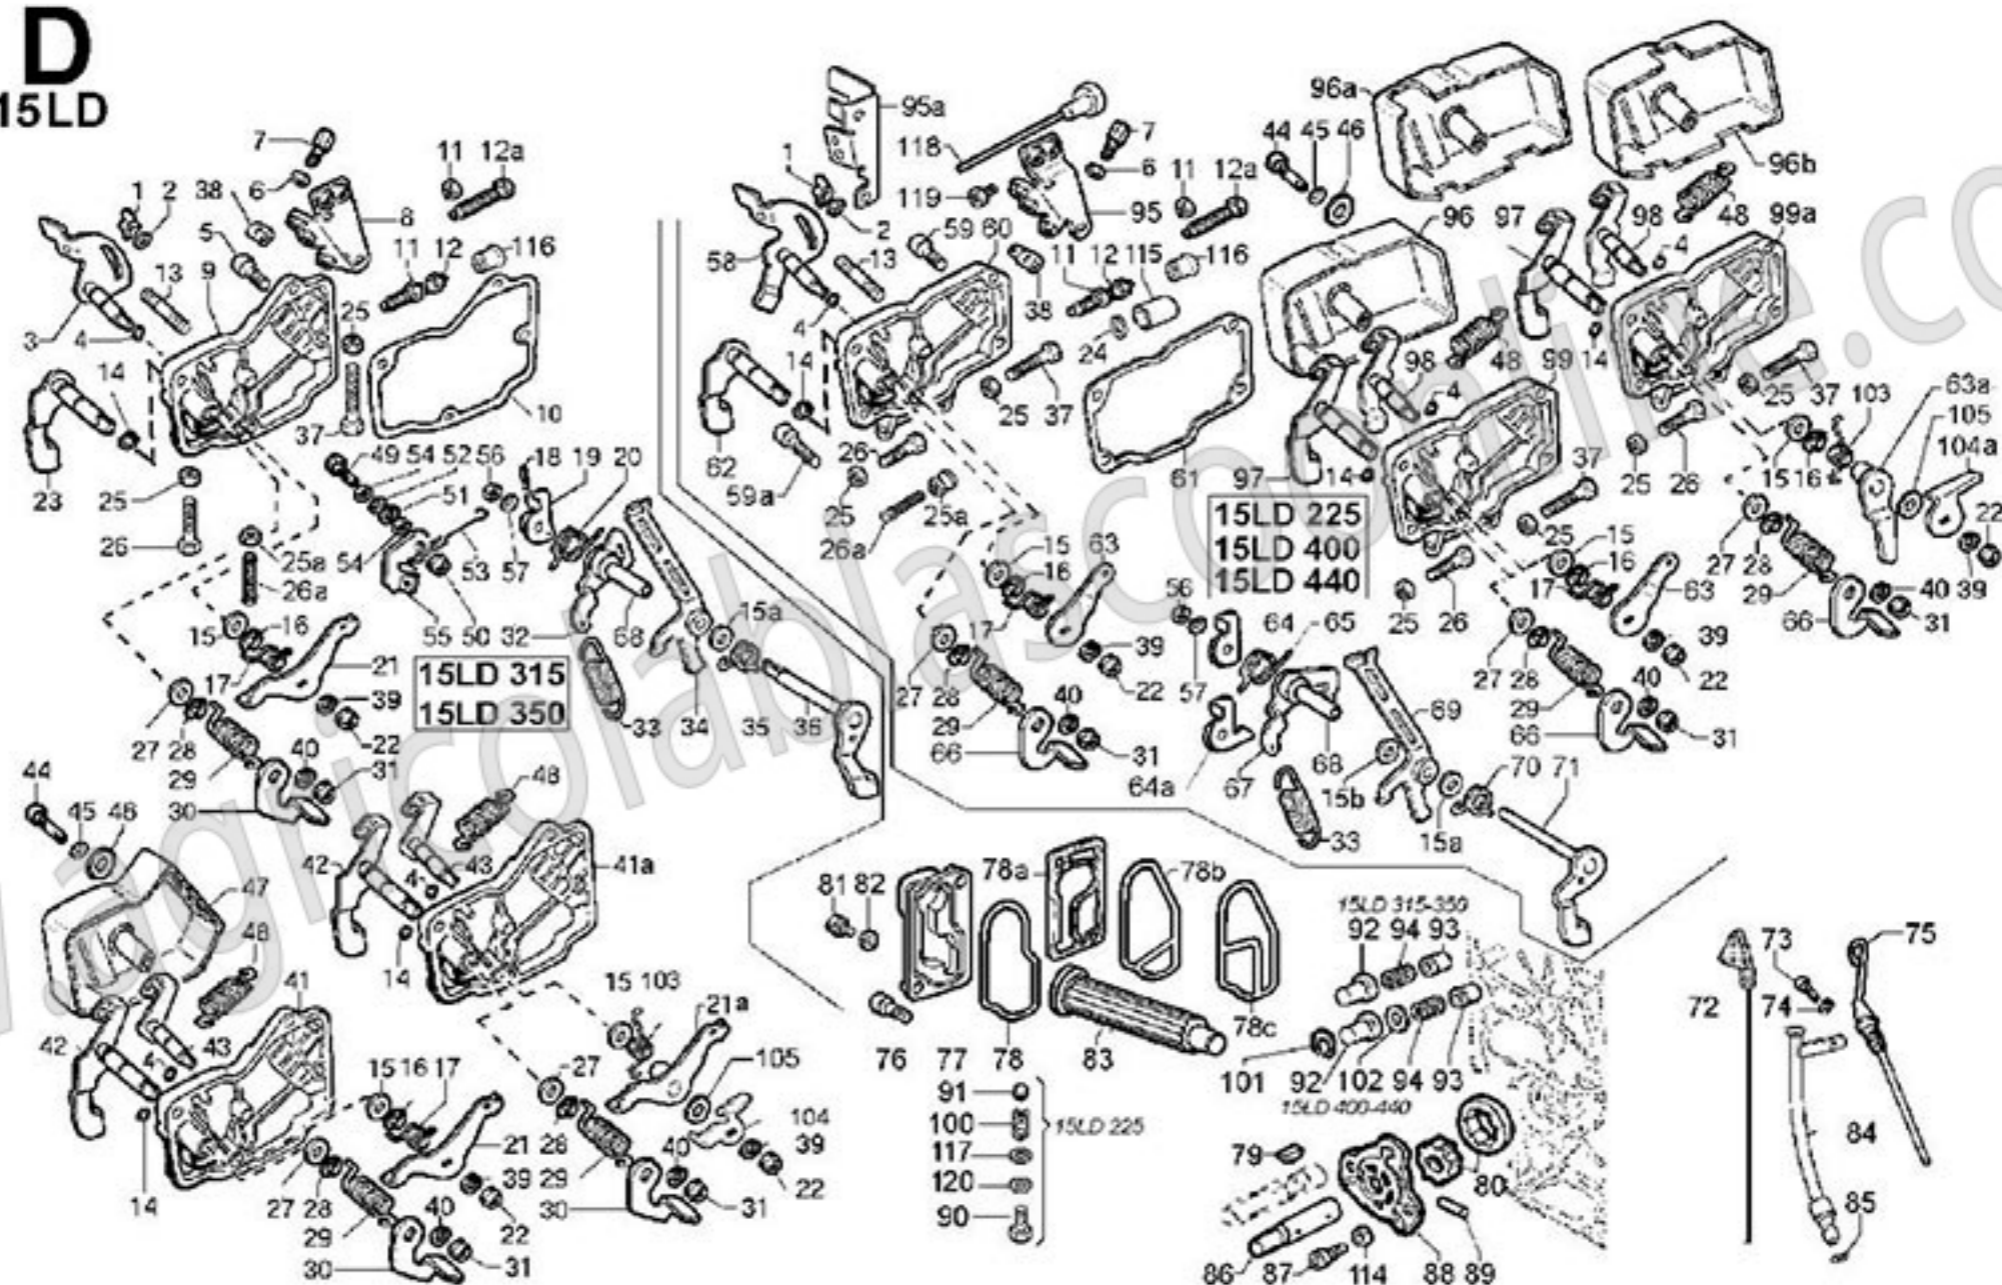

MOTOR 15LD 225  
 TABLA C

**C**  
 15LD

MOTOR 15LD 225  
TABLA D

**D**  
15LD

MOTOR 15LD 225  
TABLA F

**F**  
15LD

MOTOR 15LD 225  
TABLA G

**G**  
15LD

MOTOR 15LD 225  
TABLA Z

**Z**  
15LD

1560.301 std 15LD 400  
1560.303 std 15LD 440

1560.280 std 15LD 225  
1560.276 std 15LD 315  
1560.302 std 15LD 400  
1560.304 std 15LD 440  
con albero equilibratore  
with equalizer shaft