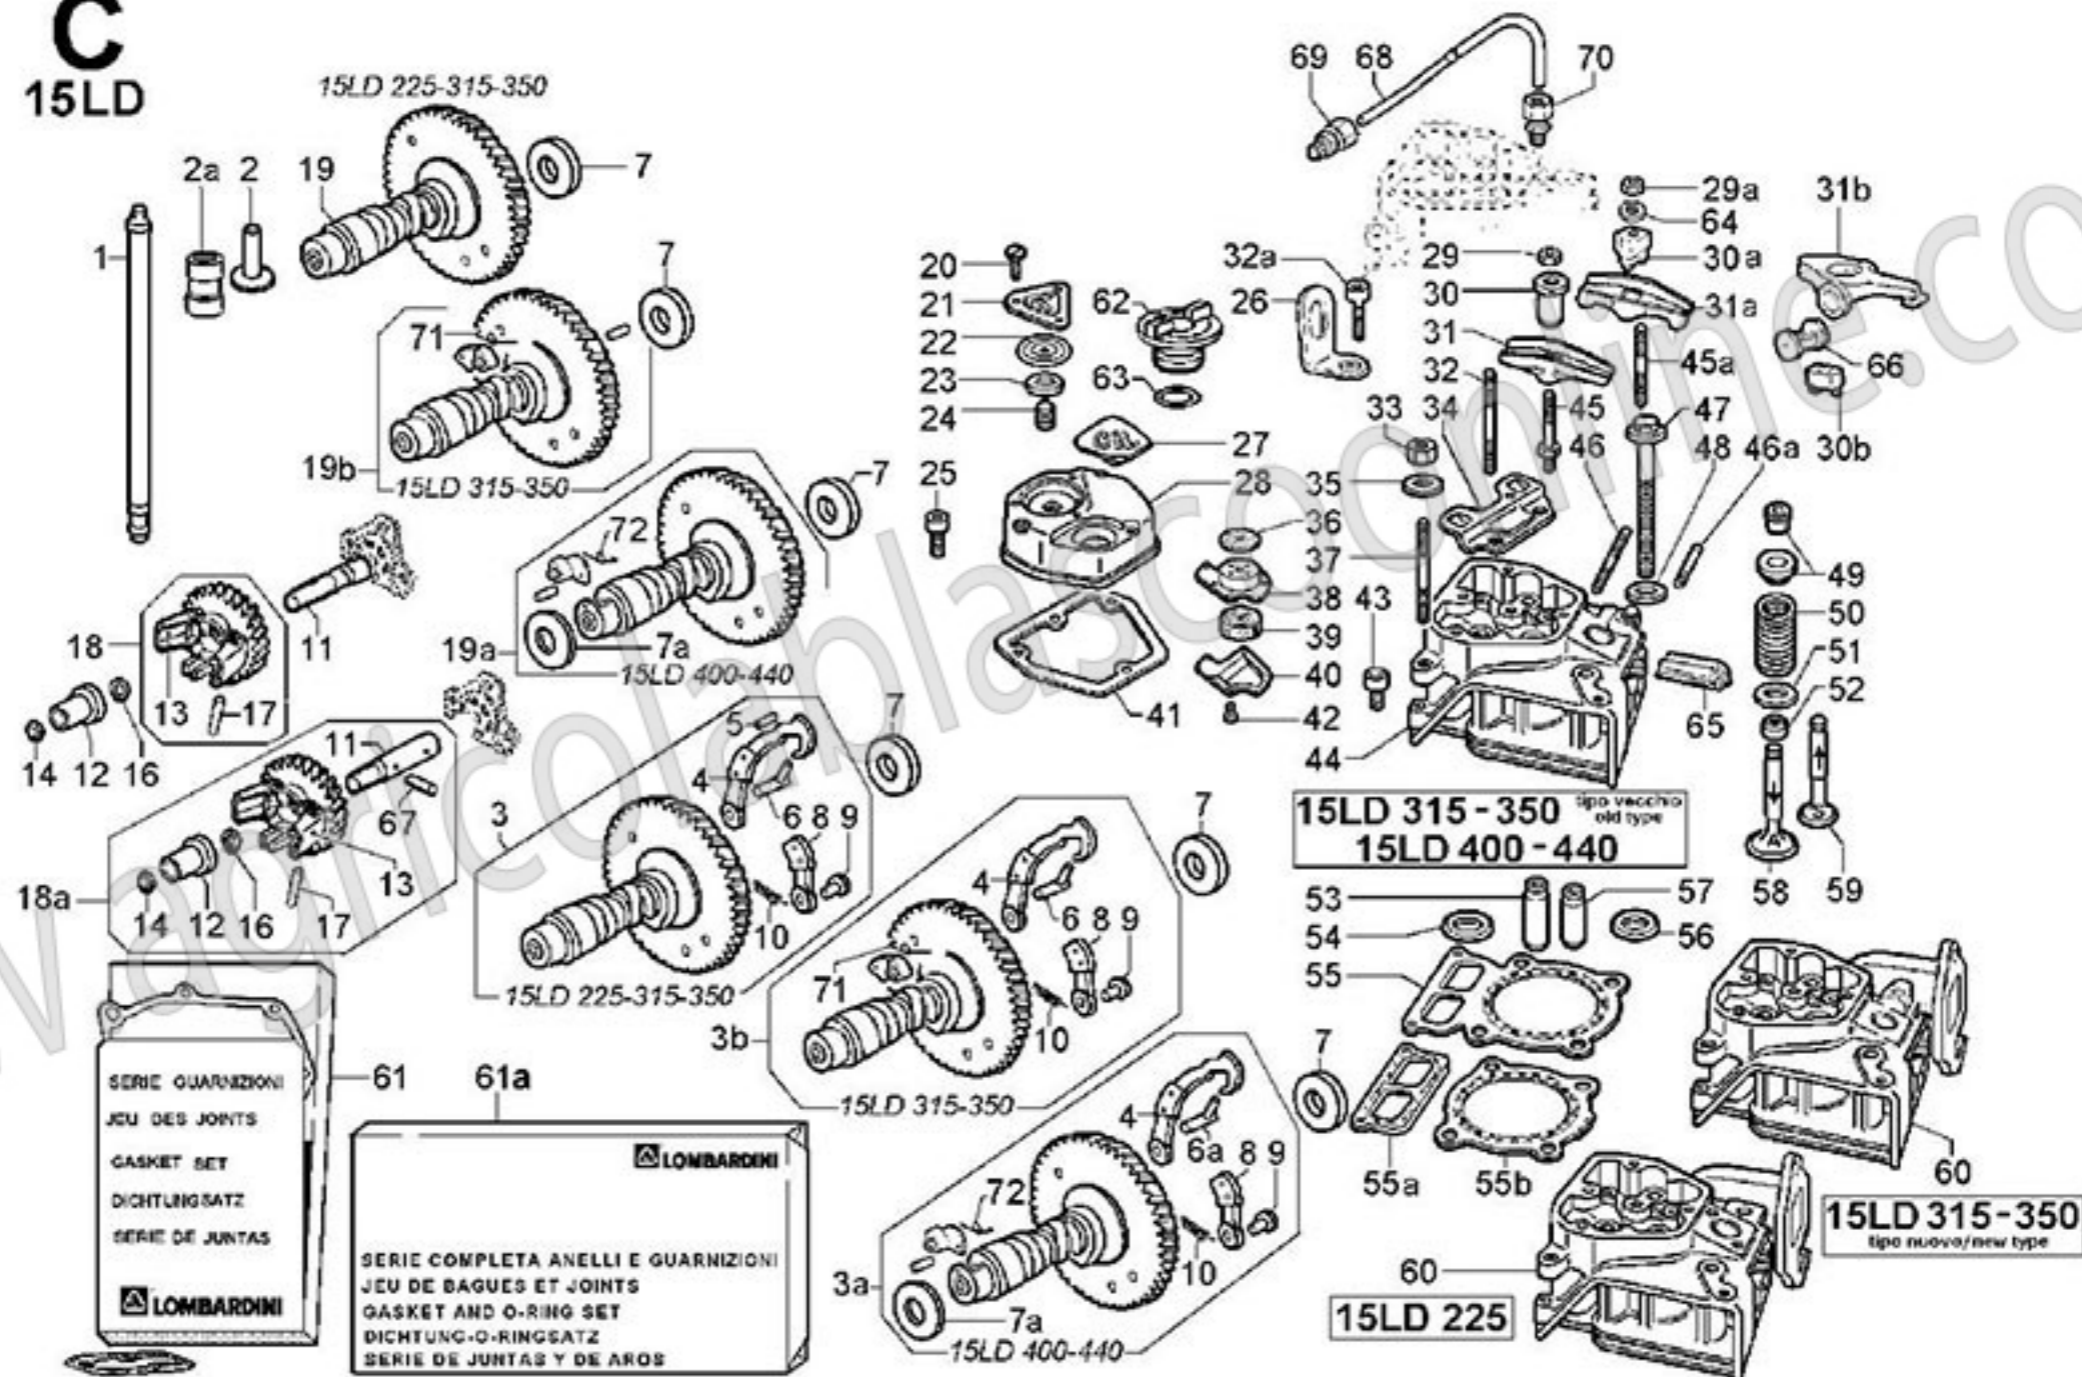

MOTOR 15LD 225  
 TABLA C

**C**  
 15LD

MOTOR 15LD 225  
TABLA D

**D**  
15LD

MOTOR 15LD 225  
TABLA F

**F**  
15LD

MOTOR 15LD 225  
TABLA G

**G**  
15LD

MOTOR 15LD 225  
TABLA Z

**Z**  
15LD

1560.301 std 15LD 400  
1560.303 std 15LD 440

1560.280 std 15LD 225  
1560.276 std 15LD 315  
1560.302 std 15LD 400  
1560.304 std 15LD 440  
con albero equilibratore  
with equalizer shaft