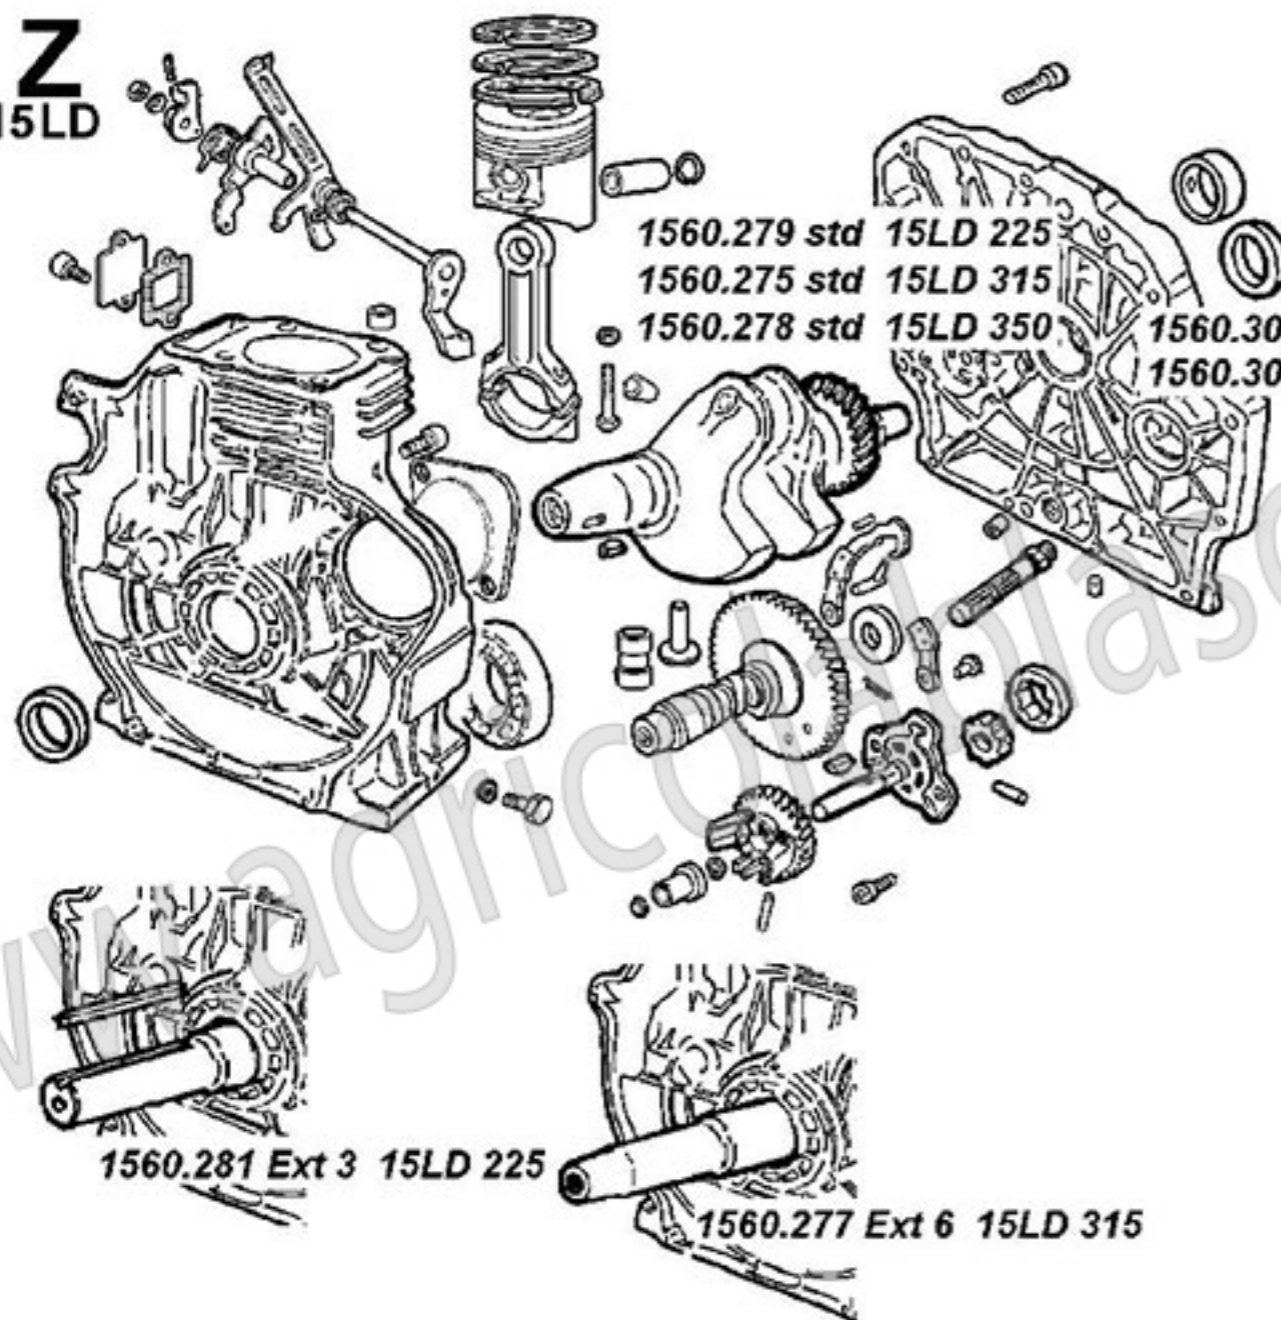

MOTOR 15LD 225  
 TABLA C

**C**  
 15LD

MOTOR 15LD 225  
TABLA D

**D**  
15LD

MOTOR 15LD 225  
TABLA F

**F**  
15LD

MOTOR 15LD 225  
TABLA G

**G**  
15LD

MOTOR 15LD 225  
TABLA Z

**Z**  
15LD

1560.301 std 15LD 400  
1560.303 std 15LD 440

1560.280 std 15LD 225  
1560.276 std 15LD 315  
1560.302 std 15LD 400  
1560.304 std 15LD 440  
con albero equilibratore  
with equalizer shaft