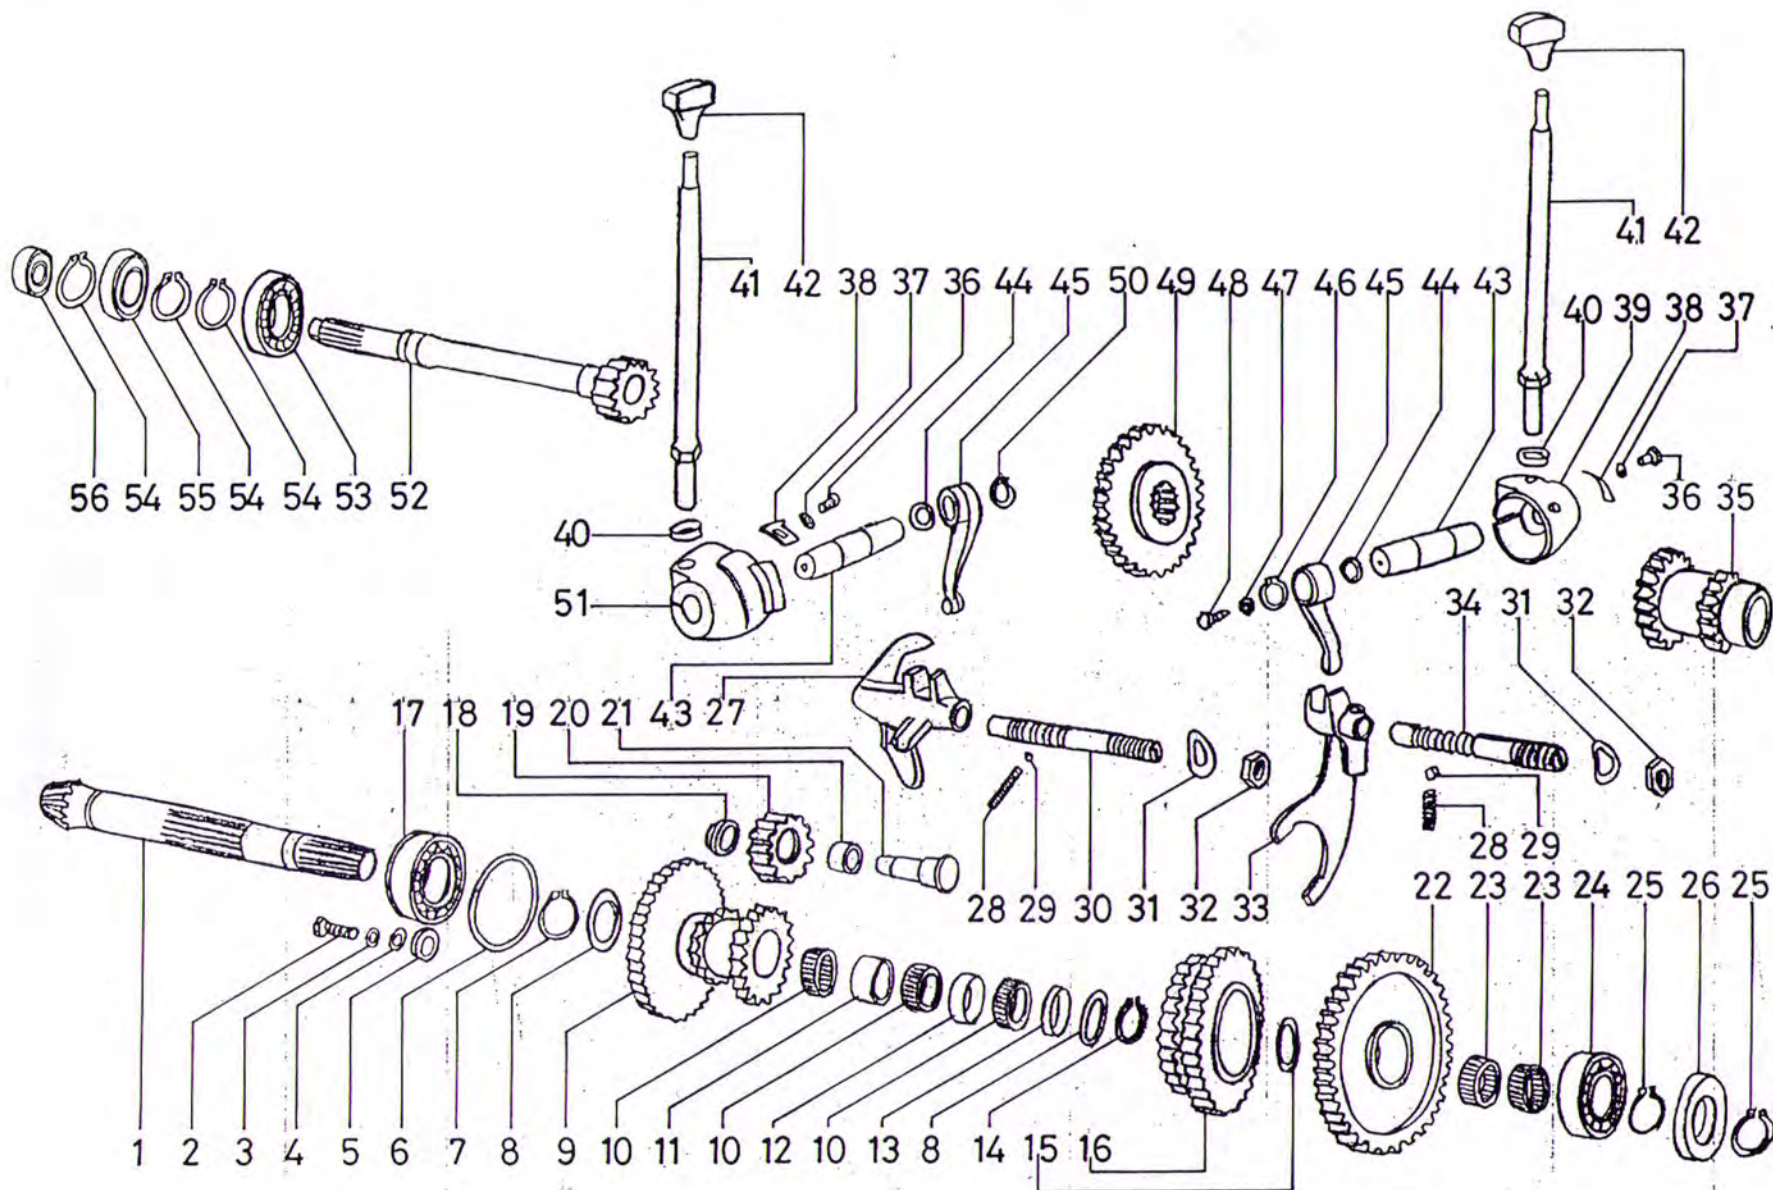

DESPIECE LANDER SERIE 600-700

600

Cambio de velocidades.

Lámina 13