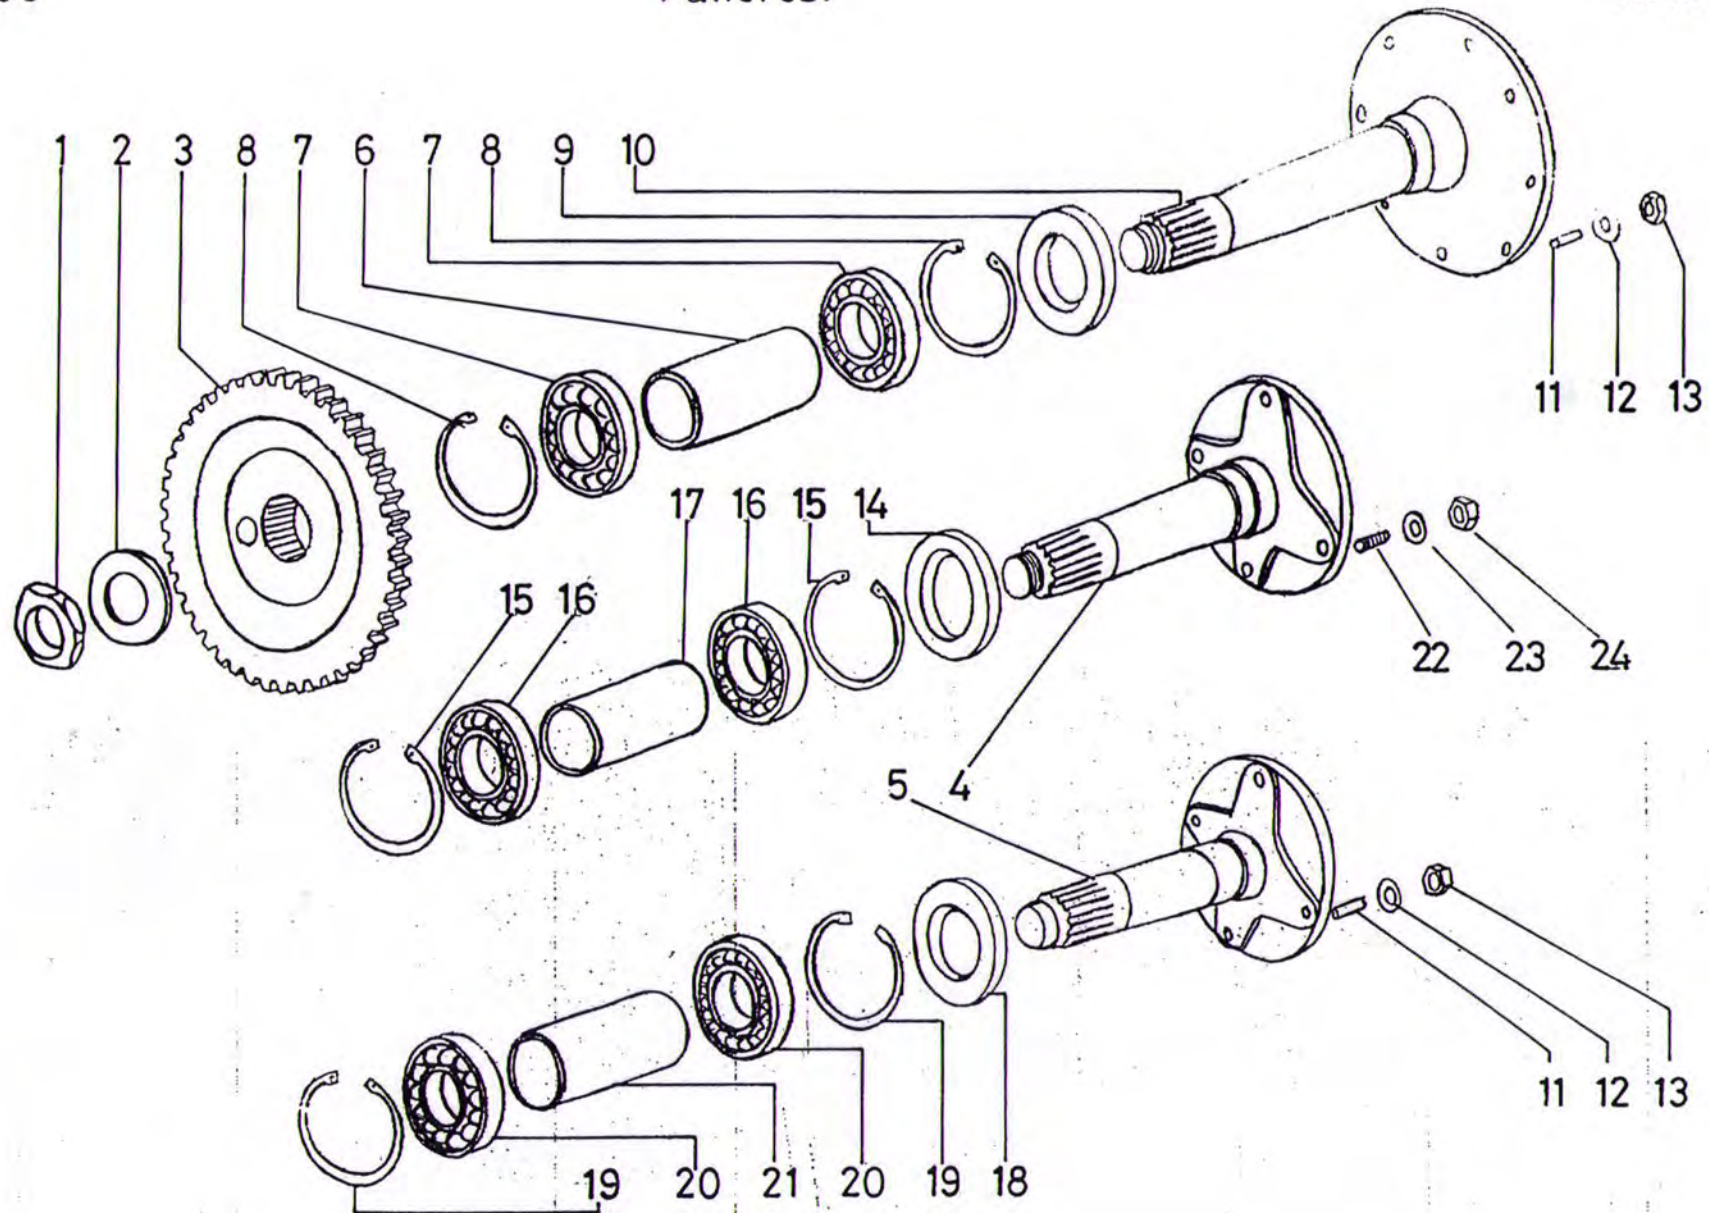

DESPIECE LANDER SERIE 600-700

600 - 700

Palieres.

Lámina 23