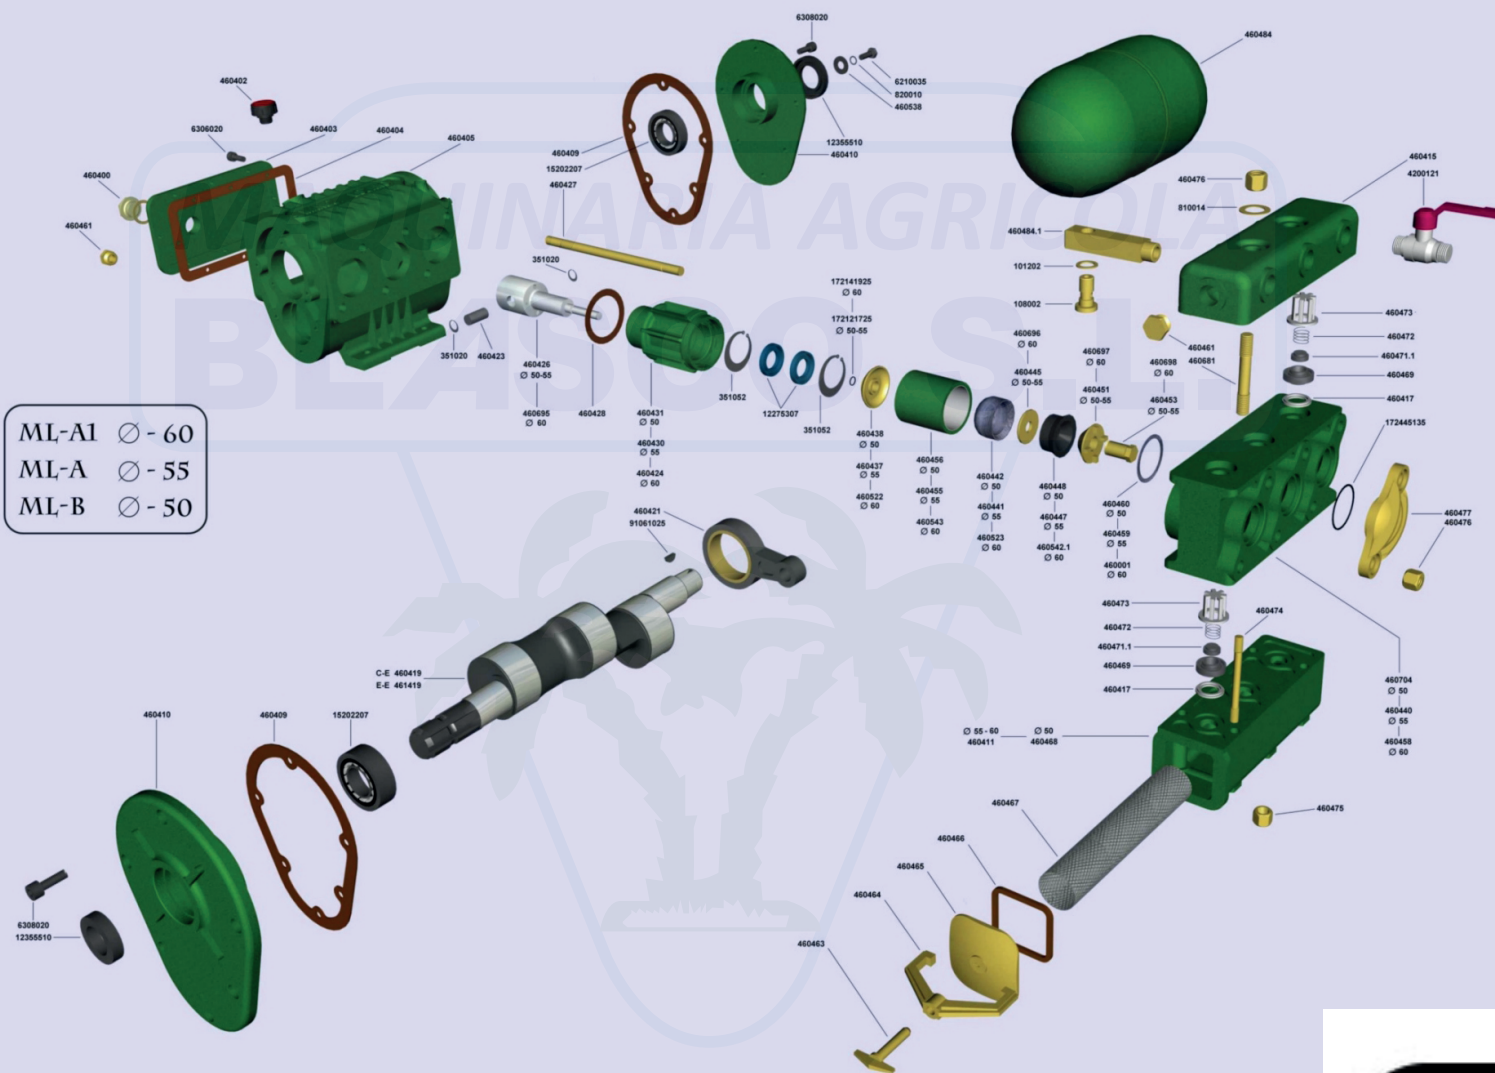

DESPIECE

MAQUINARIA AGRICOLA
BLASCO S.L.

BOMBA FUMIGACIÓN

Despiece bomba fumigación BIIN
Ilemo-Hardi

MAQUINARIA AGRICOLA
BLASCO S.L.

- | | |
|-------|--------|
| ML-A1 | ∅ - 60 |
| ML-A | ∅ - 55 |
| ML-B | ∅ - 50 |

BOMBA FUMIGACIÓN