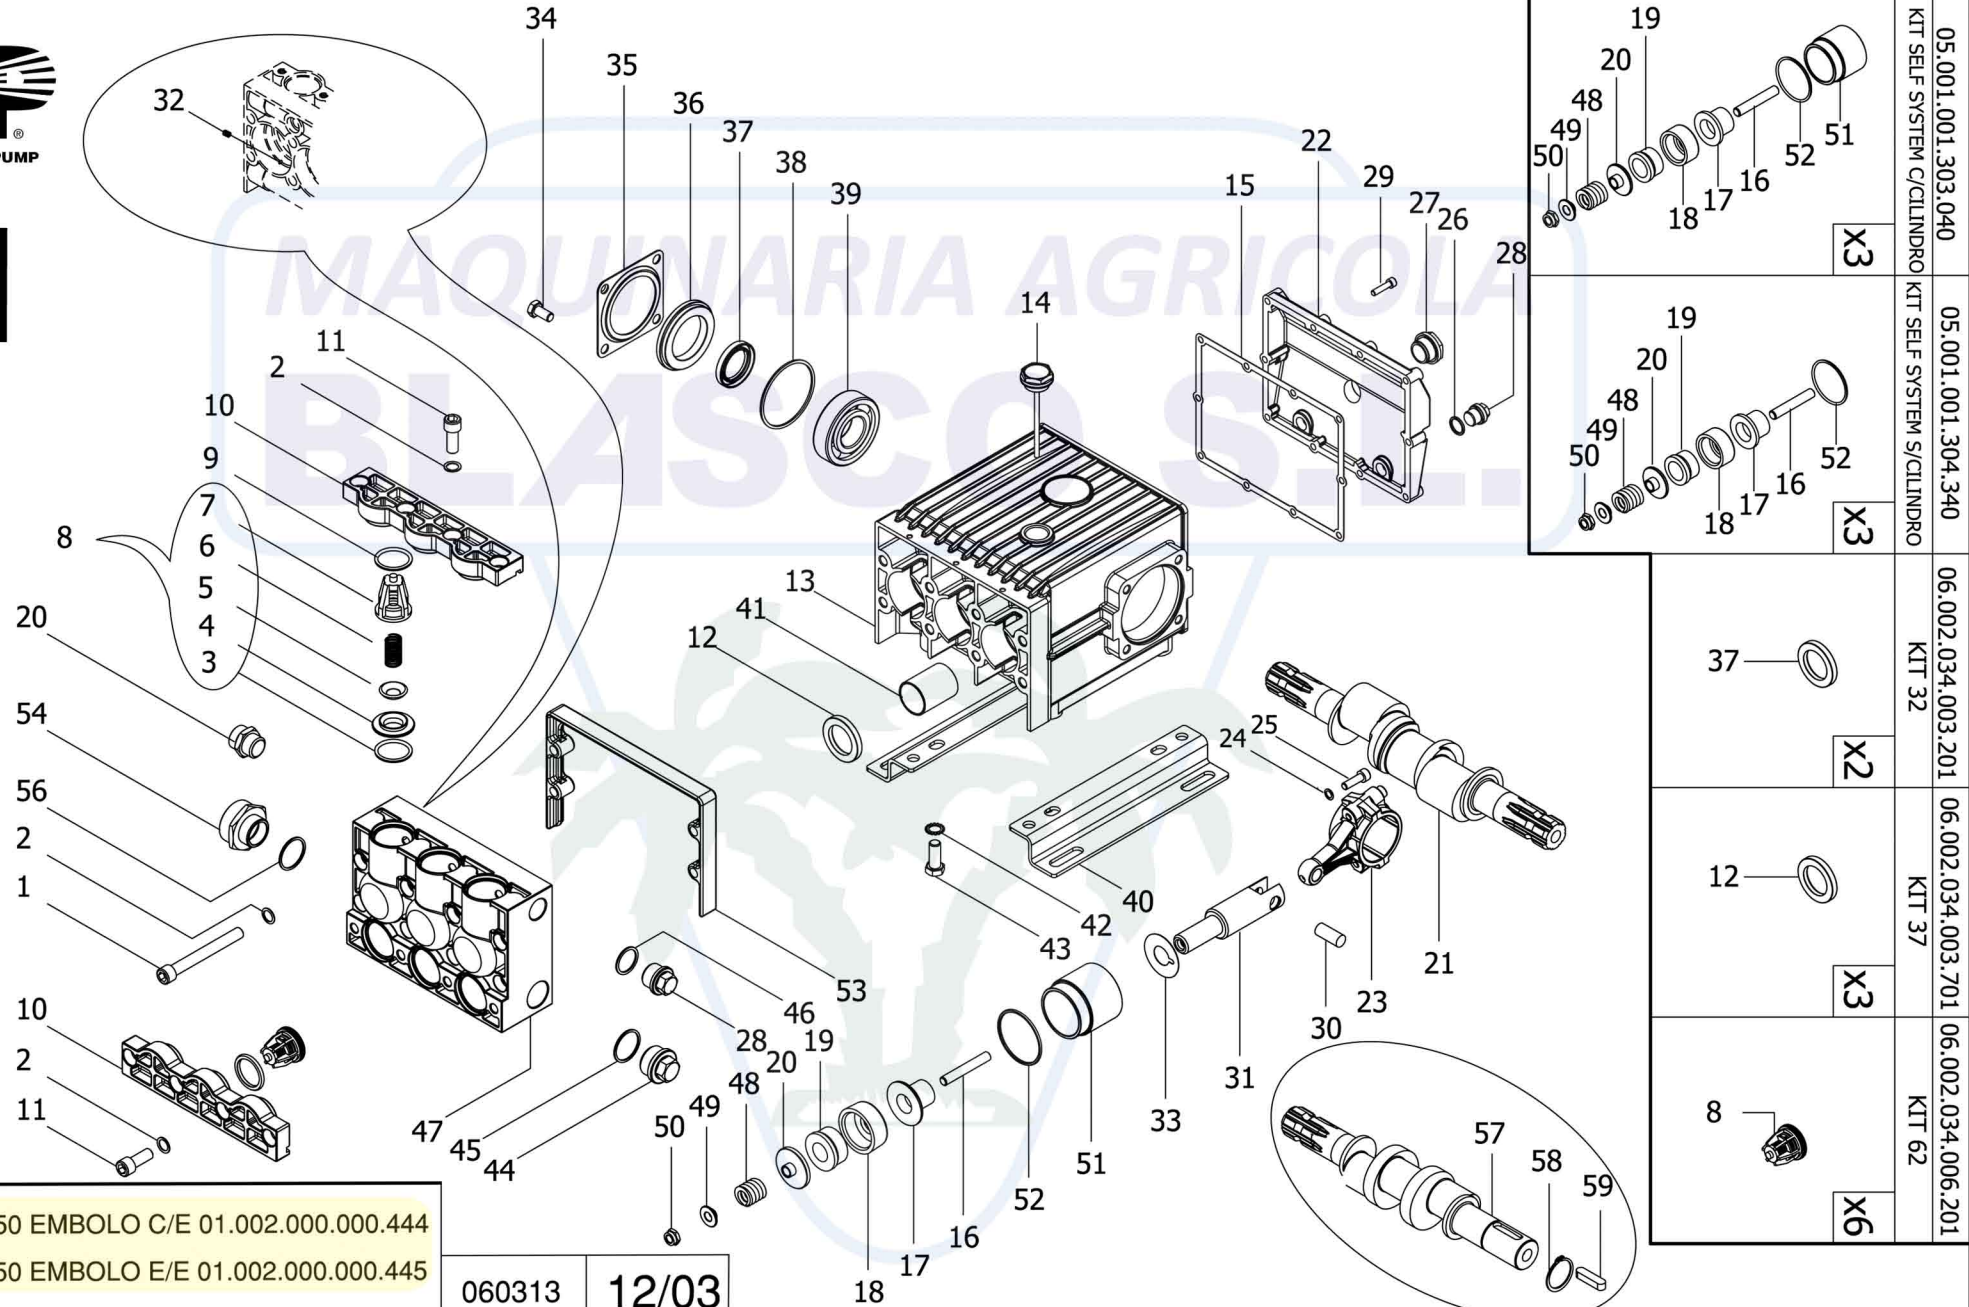

01

BOMBA T-50 EMBOLO C/E 01.002.000.000.444

BOMBA T-50 EMBOLO E/E 01.002.000.000.445

060313

12/03

05.001.001.303.040	KIT SELF SYSTEM C/CILINDRO	X3
05.001.001.304.340	KIT SELF SYSTEM S/CILINDRO	X3
06.002.034.003.201	KIT 32	X2
06.002.034.003.701	KIT 37	X3
06.002.034.006.201	KIT 62	X6