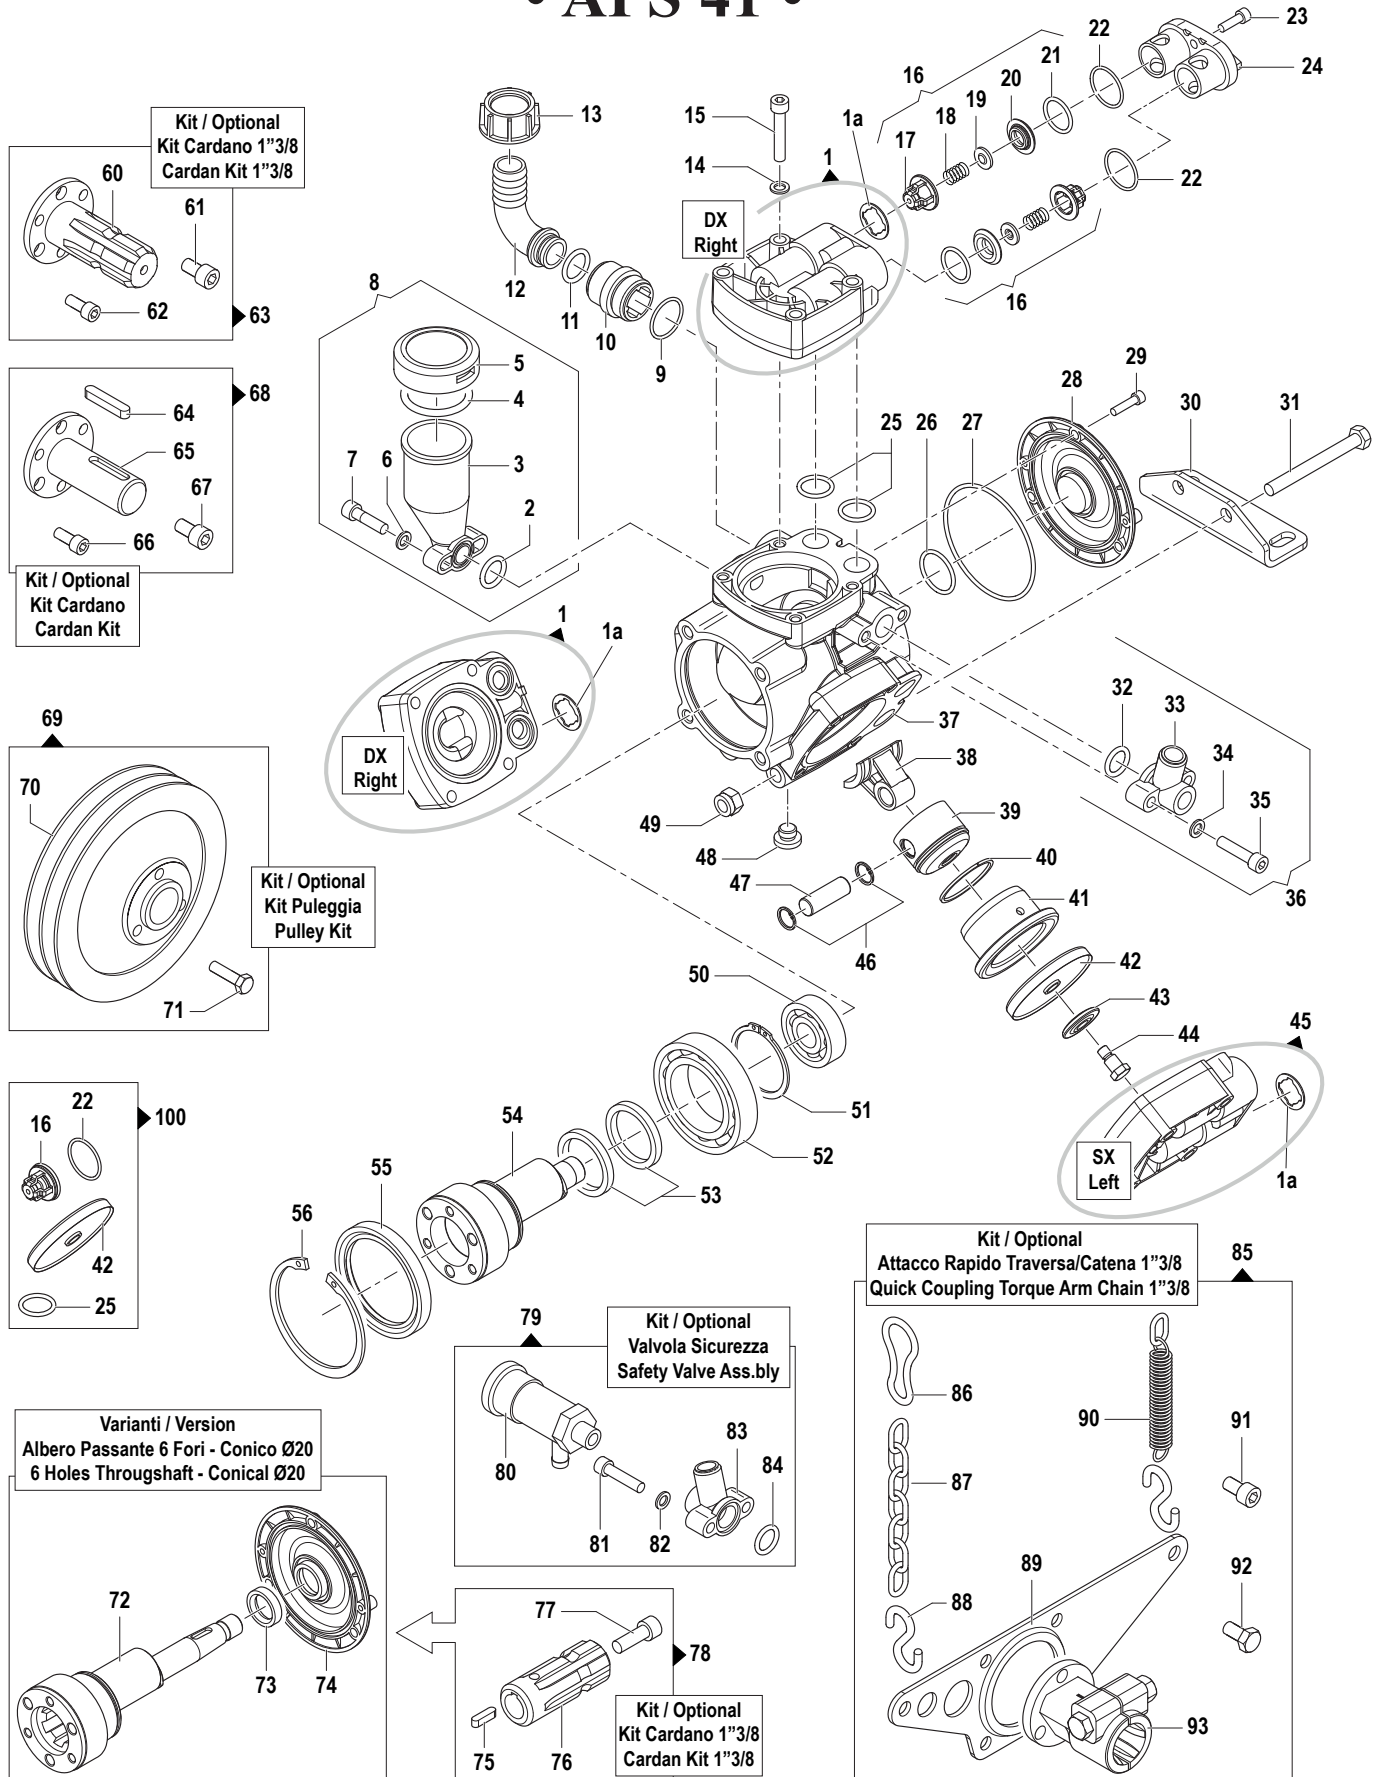

Comprar bombas Membranas

Comprar bombas Pistones

Comprar recambios

N°	Cod.	Descrizione	Description	Note	Q.ty	Model
1	3218 0537	Kit Ricambio Testata Pompa DX	Right Pump Manifold Spare Parts Kit		2	
1a	0601 0436	Spessore	Spacer		3	da/ from SN 47205432
2	1210 0390	Guarnizione OR	O-Ring	Ø2x17	1	
3	0421 0015	Compensatore Volumetrico	Volumetric Compensator		1	
4	1210 0200	Guarnizione OR	O-Ring	Ø2,62x42,52	1	
5	0402 0141	Coperchio Compens. Volum.	Volum. Compensator Cover		1	
6	2811 0004	Rondella	Washer	Ø8,4x14x1,6	2	
7	3609 0213	Vite	Screw	M8x30	2	
8	1208 0013	Kit Compensatore Volumetrico	Volumetric Compensator Kit		1	
9	1210 0145	Guarnizione OR	O-Ring	Ø2,62x28,25	1	
10	2000 0100	Nipplo	Nipple	M-M G1"	1	
11	1210 0048	Guarnizione OR	O-Ring	Ø2,62x20,24	1	
12	2801 0075	Raccordo p.g. Aspir. Curvo	Suction Elbow Tail	Ø25	1	
13	1200 0049	Galletto	Wing Nut	G1"	1	
14	2811 0004	Rondella	Washer	Ø8,4x14x1,6	12	
15	3609 0014	Vite	Screw	M8x55	12	
16	1220 0052	Gruppo Valvola Asp./Mand.	Suct./Delivery Valve Ass.y kit		6	
17	1205 0035	Gabbia Valvola Aspir./Mand.	Suction/Delivery Valve Cage		6	
18	1802 0177	Molla Valvola Aspir./Mand.	Suct./Delivery Valve Spring		6	
19	3604 0007	Valvola Aspirazione/Mandata	Suction/Delivery Valve		6	
20	3009 0134	Sede Valvola Aspir./Mand.	Suction/Delivery Valve Seat		6	
21	1210 0451	Guarnizione OR	O-Ring	Ø2x24	6	
22	1210 0394	Guarnizione OR	O-Ring	2,0x25	6	
23	3609 0032	Vite	Screw	M6x20	6	
24	3202 0259	Tappo Valvola Aspir./Mand.	Suct./Delivery Valve Plug		3	
25	1210 0048	Guarnizione OR	O-Ring	Ø2,62x20,24	6	
26	1210 0101	Guarnizione OR	O-Ring	Ø2,62x29,82	1	
27	1210 0225	Guarnizione OR	O-Ring	Ø2,62x88,57	1	
28	1009 0181	Flangia	Flange		1	
29	3609 0032	Vite	Screw	M6x20	3	
30	2400 0089	Piede Sostegno Pompa	Pump Mounting Bracket		2	
31	3609 0179	Vite	Screw	M10x100	2	
32	1210 0447	Guarnizione OR	O-Ring	Ø3x19	1	
33	2803 0467	Raccordo Mandata	Delivery Hose Tail	G1/2"	1	Standard
33	2803 0468	Raccordo Mandata	Delivery Hose Tail	G3/4"	1	Optional
34	2811 0004	Rondella	Washer	Ø8,4x14x1,6	2	
35	3609 0165	Vite	Screw	M8x35	2	
36	5004 0151	Kit Raccordo su Pompa	On Pump Hose Tail Kit	G1/2"	1	Standard
36	2803 0474	Kit Raccordo su Pompa	On Pump Hose Tail Kit	G3/4"	1	Optional
37	0403 0147	Carter Pompa	Pump Crankcase		1	
38	0205 0069	Kit Biella 3SET	Connecting Rod Assembly		1	
39	2409 0097	Pistone	Piston	Ø48	3	
40	0020 0010	Anello Compressione	Compression Ring	Ø48x2x2	3	
41	0400 0080	Camicia	Piston Sleeve	Ø48	3	APS41
41	0400 0081	Camicia	Piston Sleeve	Ø48	3	APS31
42	1800 0020	Membrana Pompa	Diaphragm	Gomma Nitrilica Buna Rubber	3	
42	1800 0102	Membrana Pompa	Diaphragm	Desmopan ®	3	
42	1800 0028	Membrana Pompa	Diaphragm	Viton ®	3	
43	0602 0033	Disco Tenuta Membrana	Disc		3	
44	3605 0027	Vite Speciale Ten. Membr.	Diaphragm Holder Screw	M8	3	
45	3218 0538	Kit Ricambio Testata Pompa SX	Left Pump Manifold Spare Parts Kit		1	
46	3020 0029	Seeger Interno	Inner Seeger	Ø14	6	
47	3011 0024	Spinotto	Gudgeon Pin	Ø14x40,5	3	
48	3200 0080	Tappo Scarico Olio	Oil Plug	GC 1/4"x10	1	
49	0604 0073	Dado	Nut	M10x10	2	
50	0438 0066	Cuscinetto a Sfere	Ball Bearing	Ø20x52x15	1	
51	3019 0001	Seeger Esterno	Outer Seeger	Ø55	1	
52	0438 0001	Cuscinetto a Sfere	Ball Bearing	Ø55x90x18	1	
53	0010 0026	Anello Tenuta Biella	Connecting Rod Ring	Ø52x42x6	2	
54	0001 0444	Albero Non Passante	NON-Throughshaft	6 Fori/Holes	1	APS41
54	0001 0447	Albero Non Passante	NON-Throughshaft	6 Fori/Holes	1	APS31
55	0019 0085	Anello Tenuta	Oil Seal	Ø70x90x10	1	